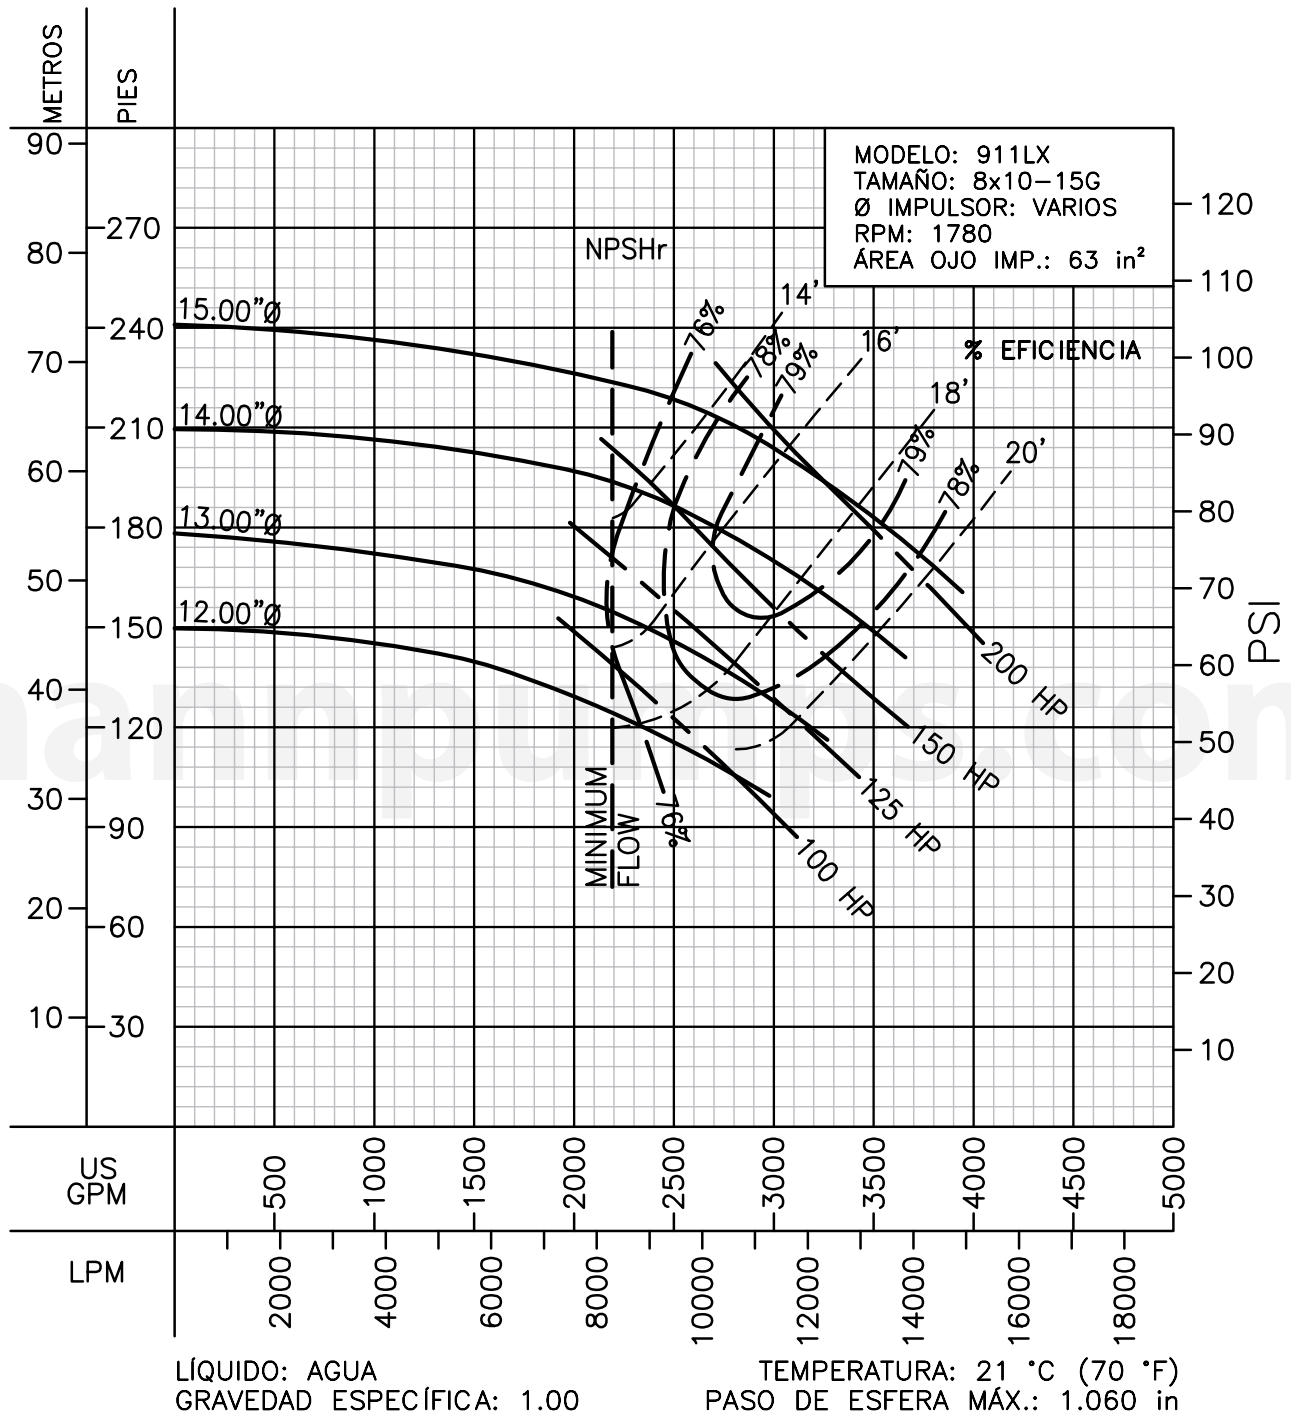

CURVAS DE RENDIMIENTO

Centrífugas ANSI

Serie: 911LX

Barnes de México, S.A. de C.V.
 D. Ladrón de Guevara 302 ote. Monterrey N.L. México C.P. 64500
 (81) 8863.3737 Y (81) 8351.3737 Y fax (81) 8331.1777
 ventas@mannpumps.com
www.mannpumps.com