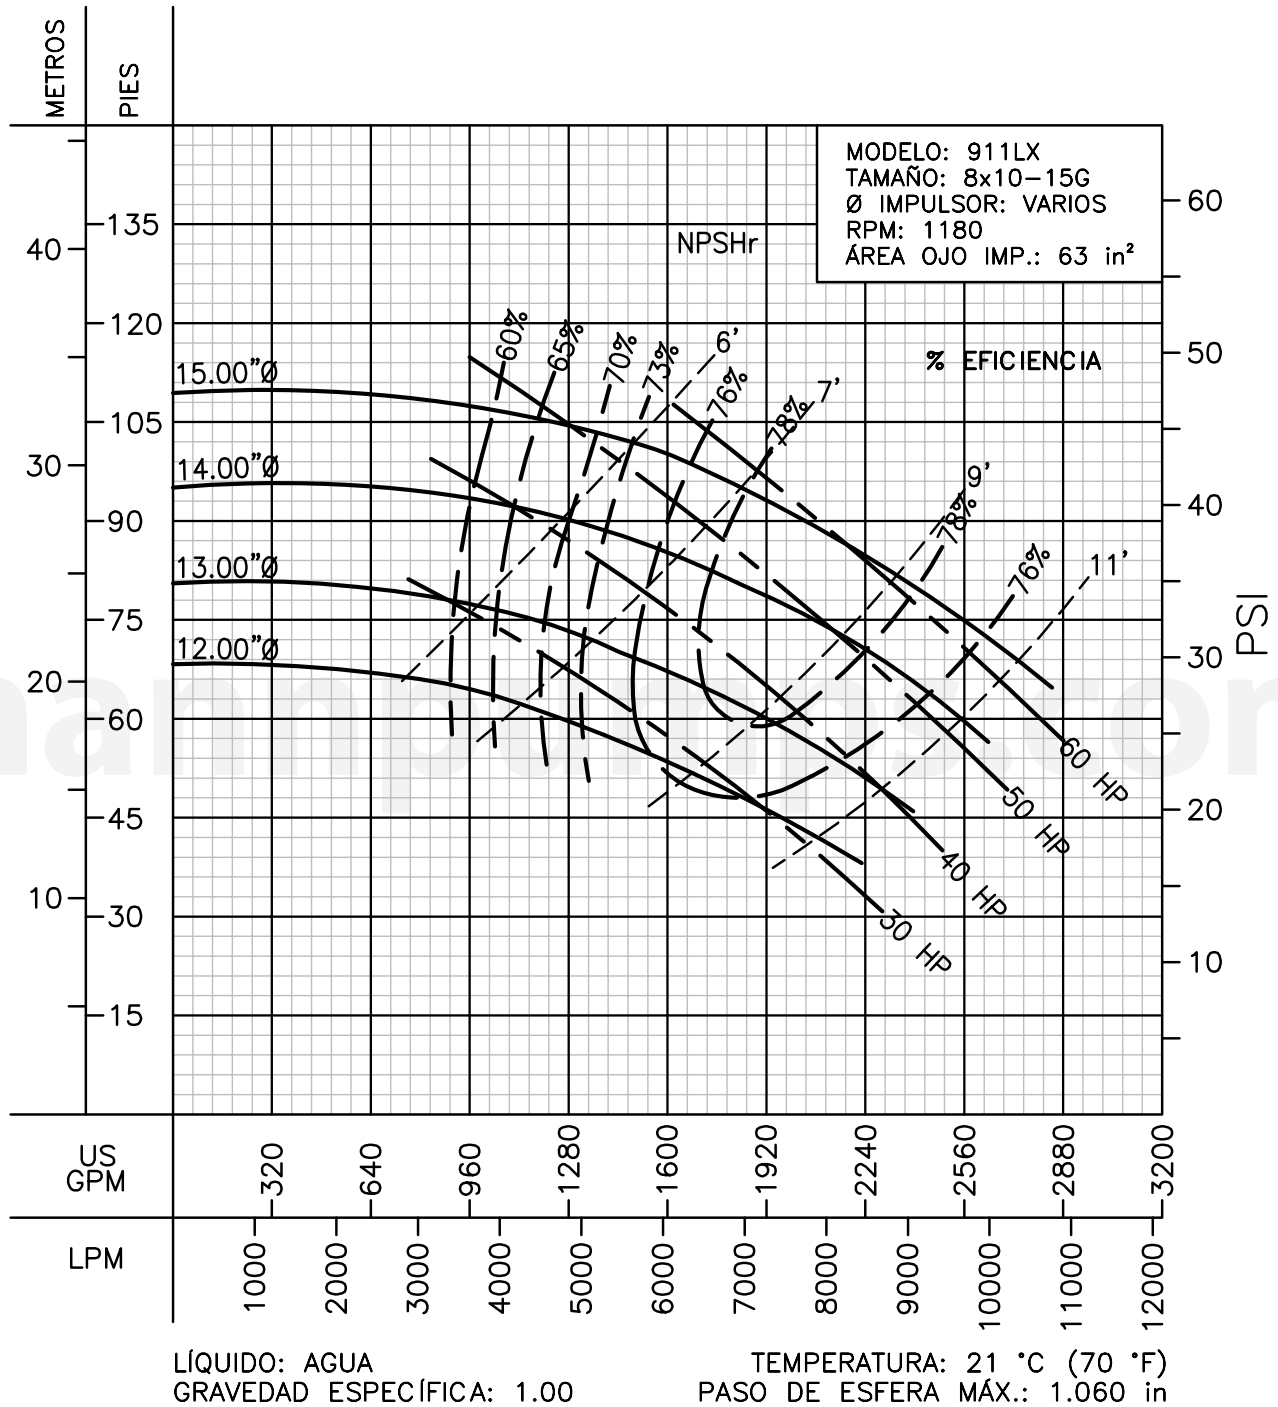

CURVAS DE RENDIMIENTO

Centrífugas ANSI

Serie: 911LX

Barnes de México, S.A. de C.V.
 D. Ladrón de Guevara 302 ote. Monterrey N.L. México C.P. 64500
 (81) 8863.3737 Y (81) 8351.3737 Y fax (81) 8331.1777
 ventas@mannpumps.com
www.mannpumps.com