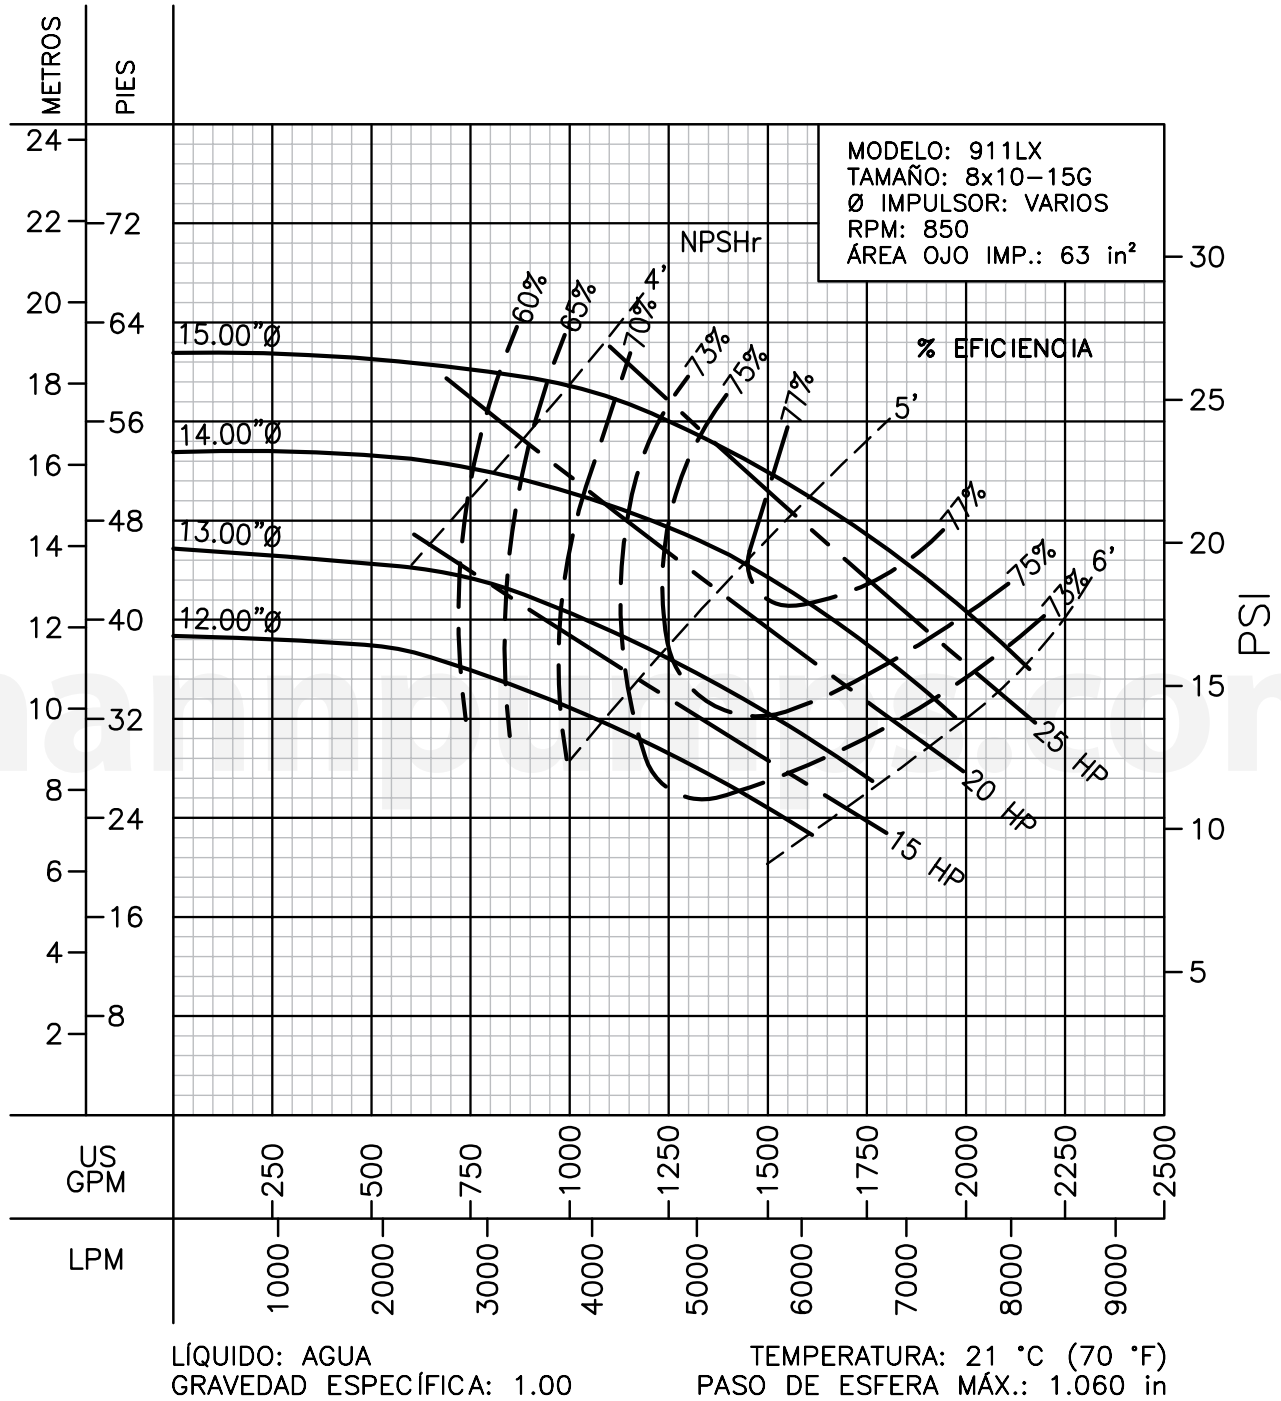

Barnes de México, S.A. de C.V.

D. Ladrón de Guevara 302 ote. Monterrey N.L. México C.P. 64500

(81) 8863.3737 Y (81) 8351.3737 Y fax (81) 8331.1777

ventas@mannpumps.com

www.mannpumps.com