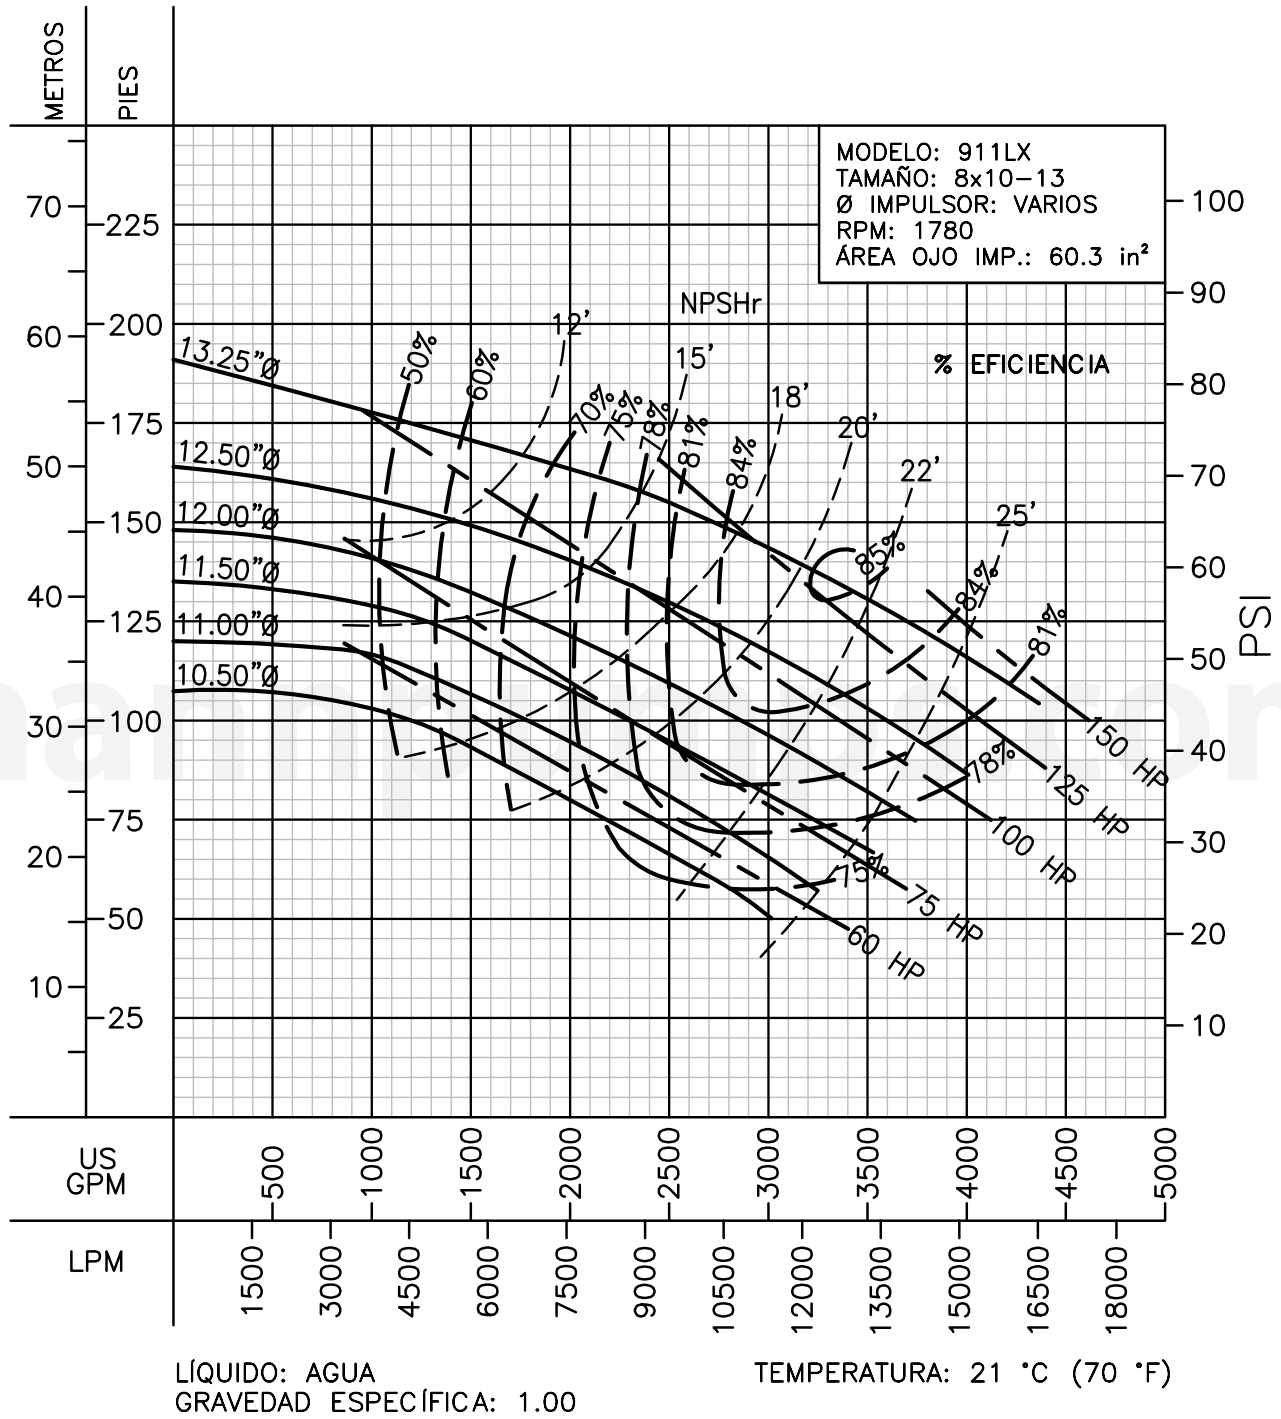

CURVAS DE RENDIMIENTO

Centrífugas ANSI

Serie: 911LX

Barnes de México, S.A. de C.V.
 D. Ladrón de Guevara 302 ote. Monterrey N.L. México C.P. 64500
 (81) 8863.3737 Y (81) 8351.3737 Y fax (81) 8331.1777
 ventas@mannpumps.com
 www.mannpumps.com

CURVAS DE RENDIMIENTO

Centrífugas ANSI

Serie: 911LX

Barnes de México, S.A. de C.V.

D. Ladrón de Guevara 302 ote. Monterrey N.L. México C.P. 64500

(81) 8863.3737 Y (81) 8351.3737 Y fax (81) 8331.1777

ventas@mannpumps.com