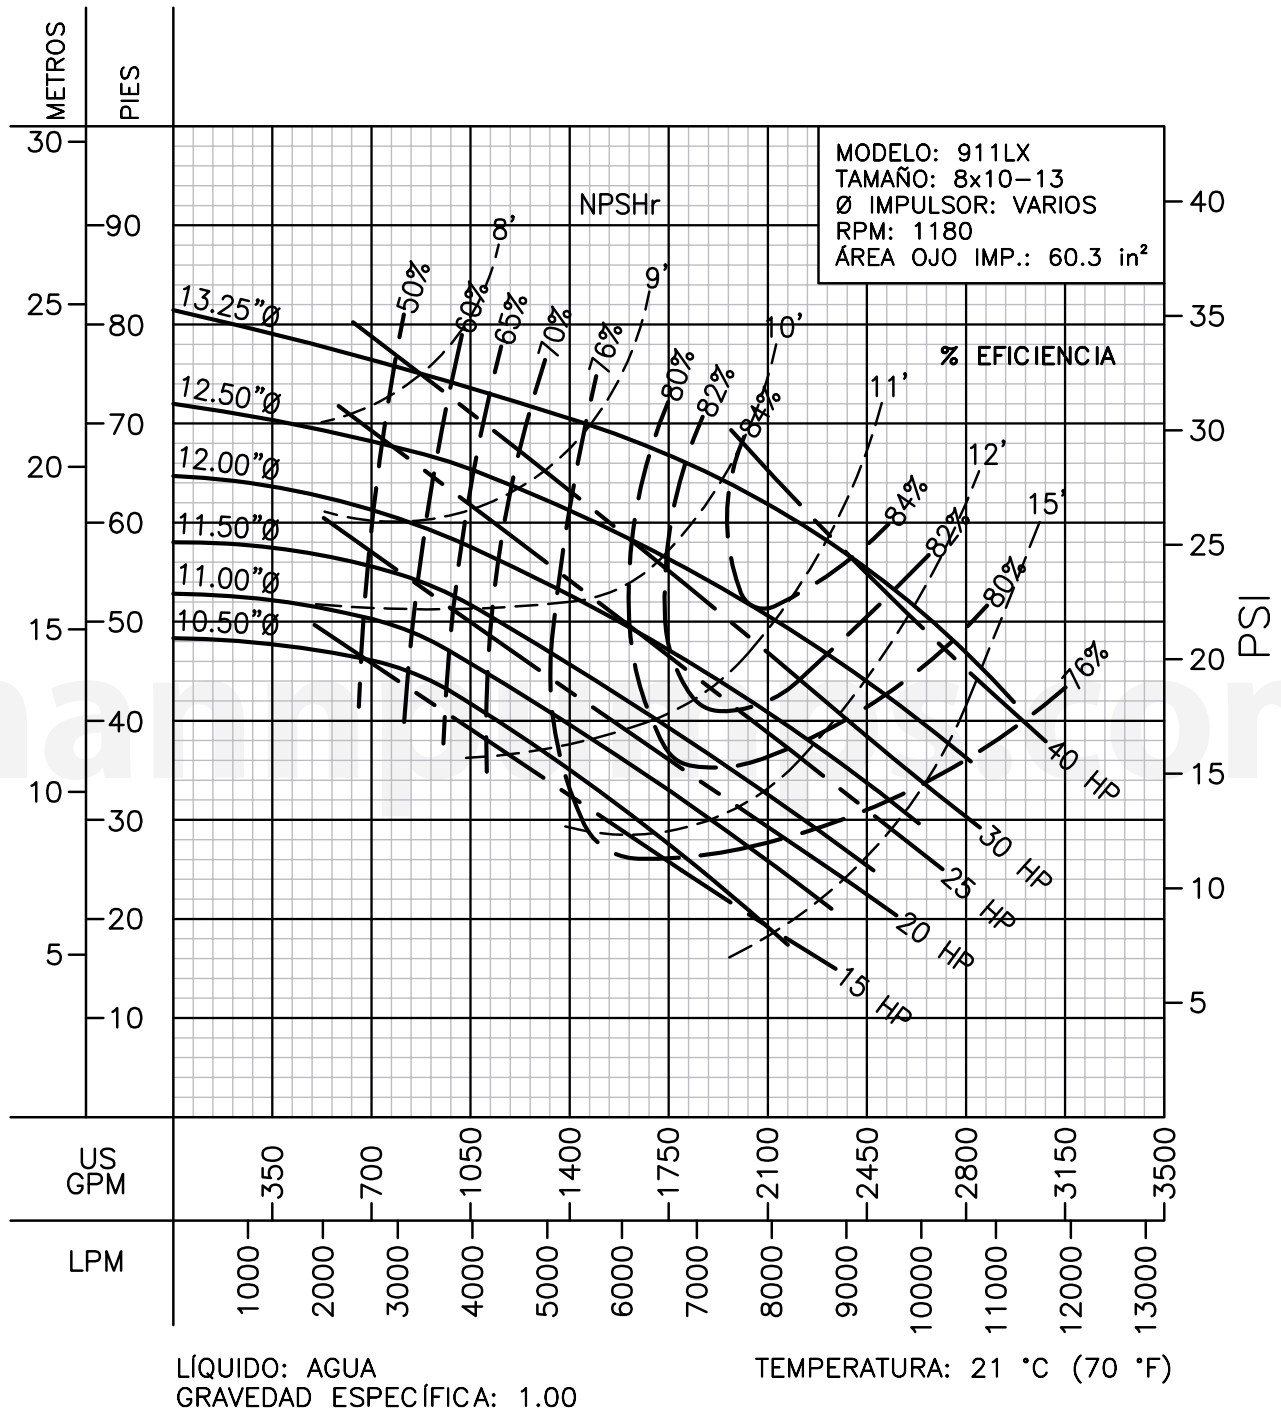

CURVAS DE RENDIMIENTO

Centrífugas ANSI

Serie: 911LX

Barnes de México, S.A. de C.V.
 D. Ladrón de Guevara 302 ote. Monterrey N.L. México C.P. 64500
 (81) 8863.3737 Y (81) 8351.3737 Y fax (81) 8331.1777
 ventas@mannpumps.com
 www.mannpumps.com

CURVAS DE RENDIMIENTO

Centrífugas ANSI

Serie: 911LX

Barnes de México, S.A. de C.V.

D. Ladrón de Guevara 302 ote. Monterrey N.L. México C.P. 64500

(81) 8863.3737 Y (81) 8351.3737 Y fax (81) 8331.1777

ventas@mannpumps.com