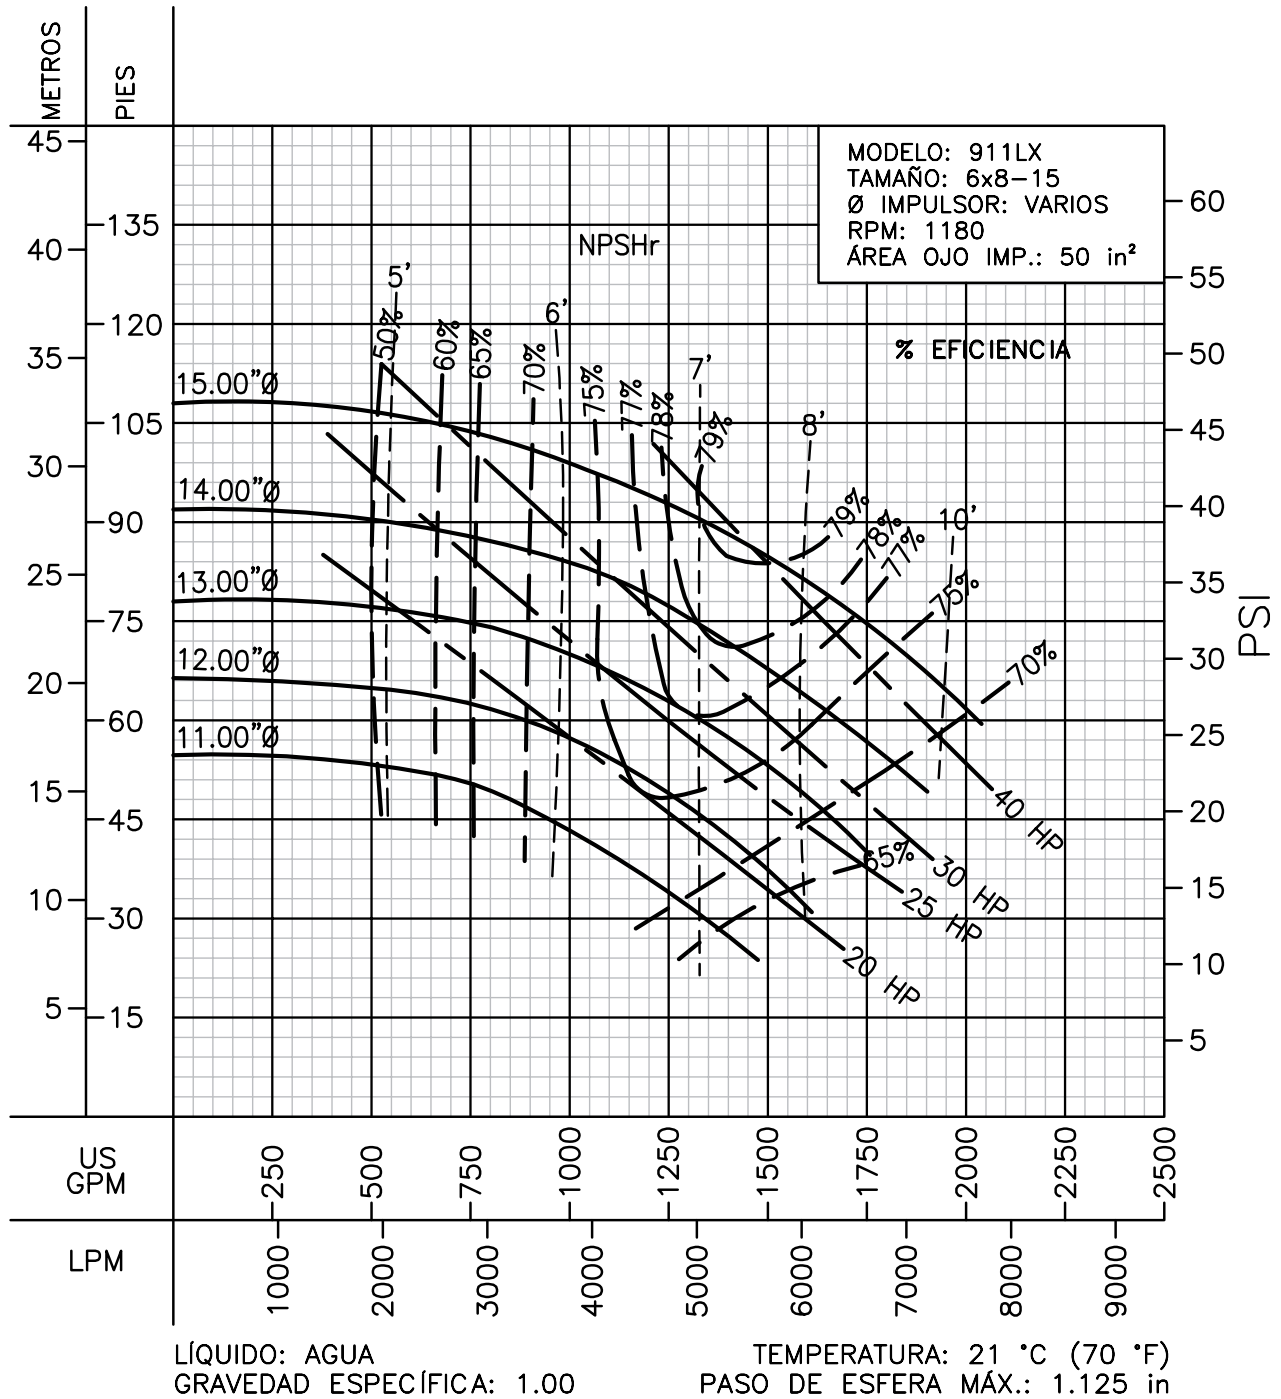

# CURVAS DE RENDIMIENTO

## Centrífugas ANSI

### Serie: 911LX