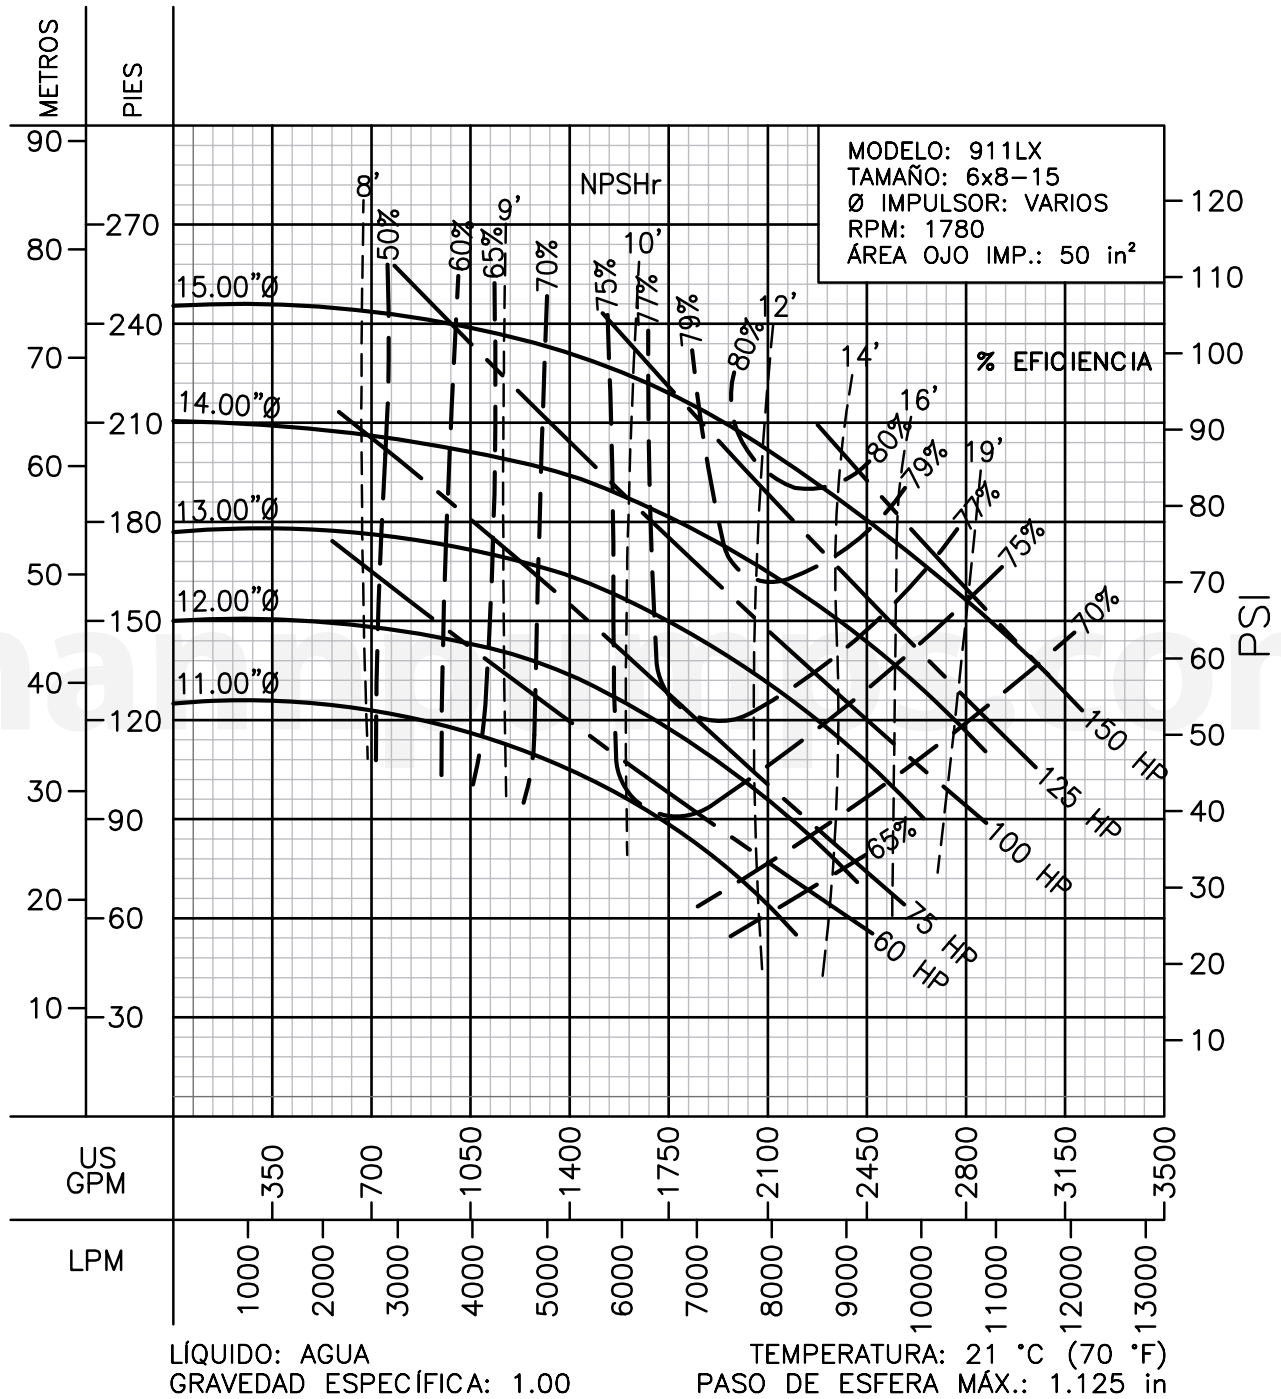

CURVAS DE RENDIMIENTO

Centrífugas ANSI

Serie: 911LX

Barnes de México, S.A. de C.V.
D. Ladrón de Guevara 302 ote. Monterrey N.L. México C.P. 64500
(81) 8863.3737 Y (81) 8351.3737 Y fax (81) 8331.1777
ventas@mannpumps.com
www.mannpumps.com