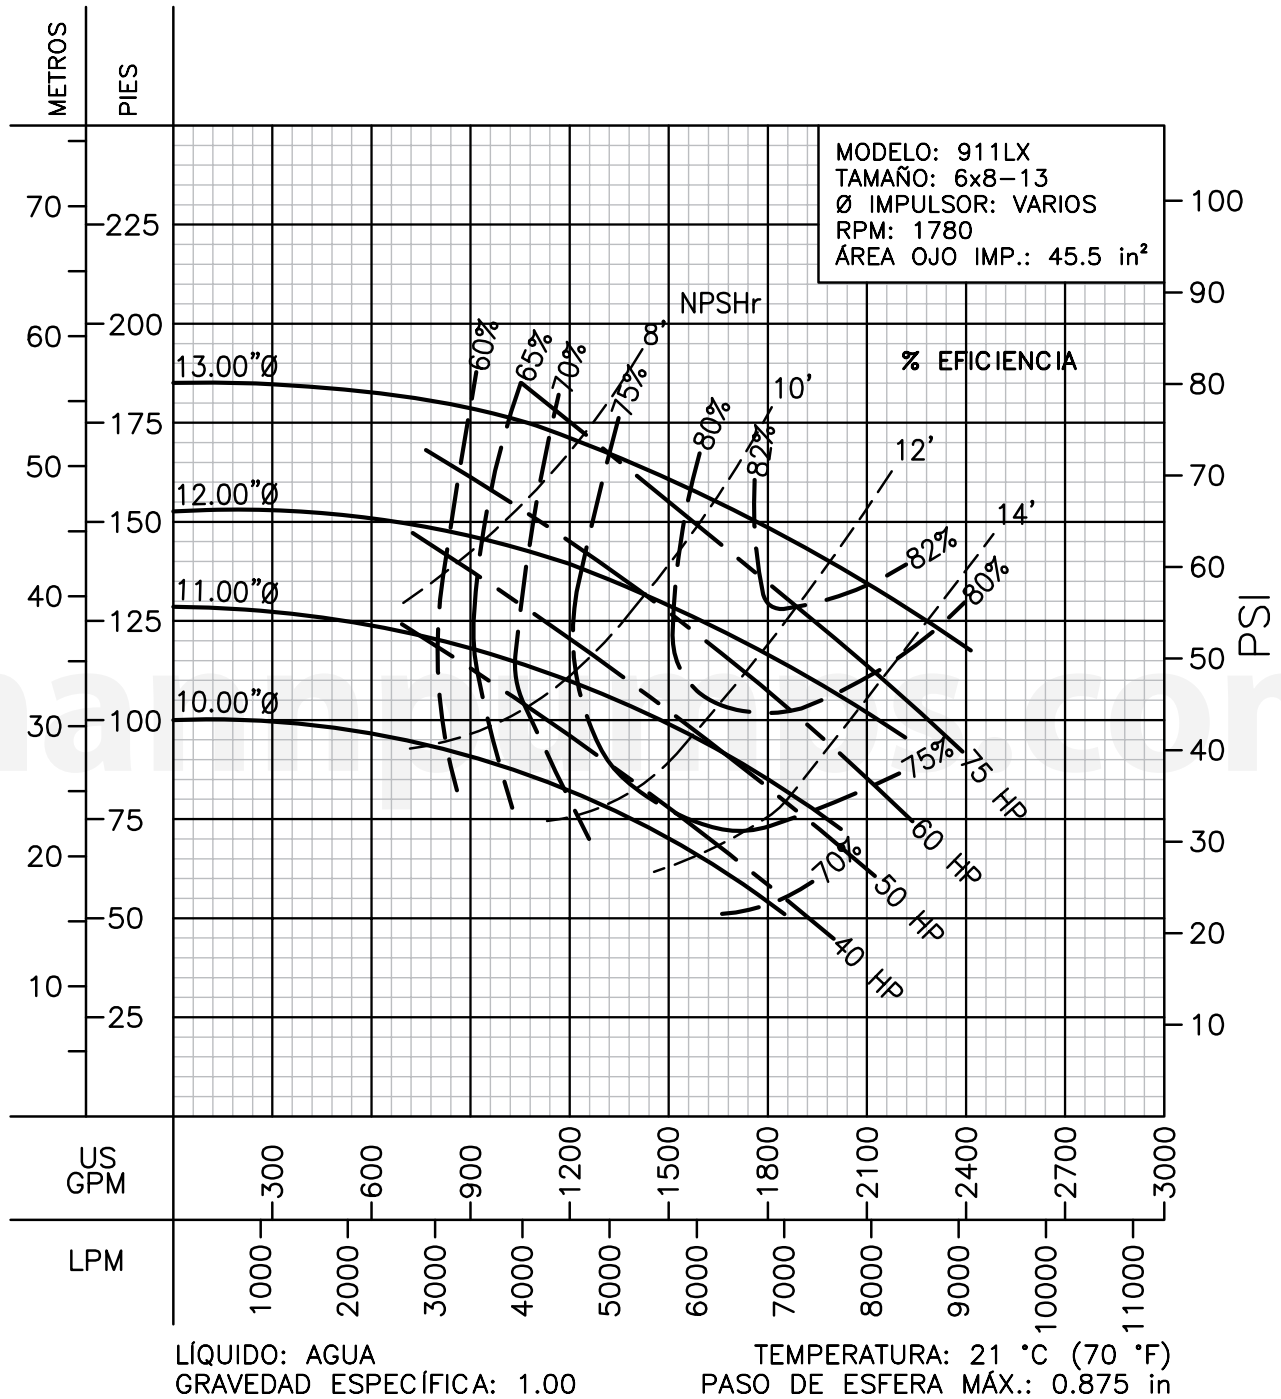

CURVAS DE RENDIMIENTO

Centrífugas ANSI

Serie: 911LX

Barnes de México, S.A. de C.V.
 D. Ladrón de Guevara 302 ote. Monterrey N.L. México C.P. 64500
 (81) 8863.3737 Y (81) 8351.3737 Y fax (81) 8331.1777
 ventas@mannpumps.com
 www.mannpumps.com