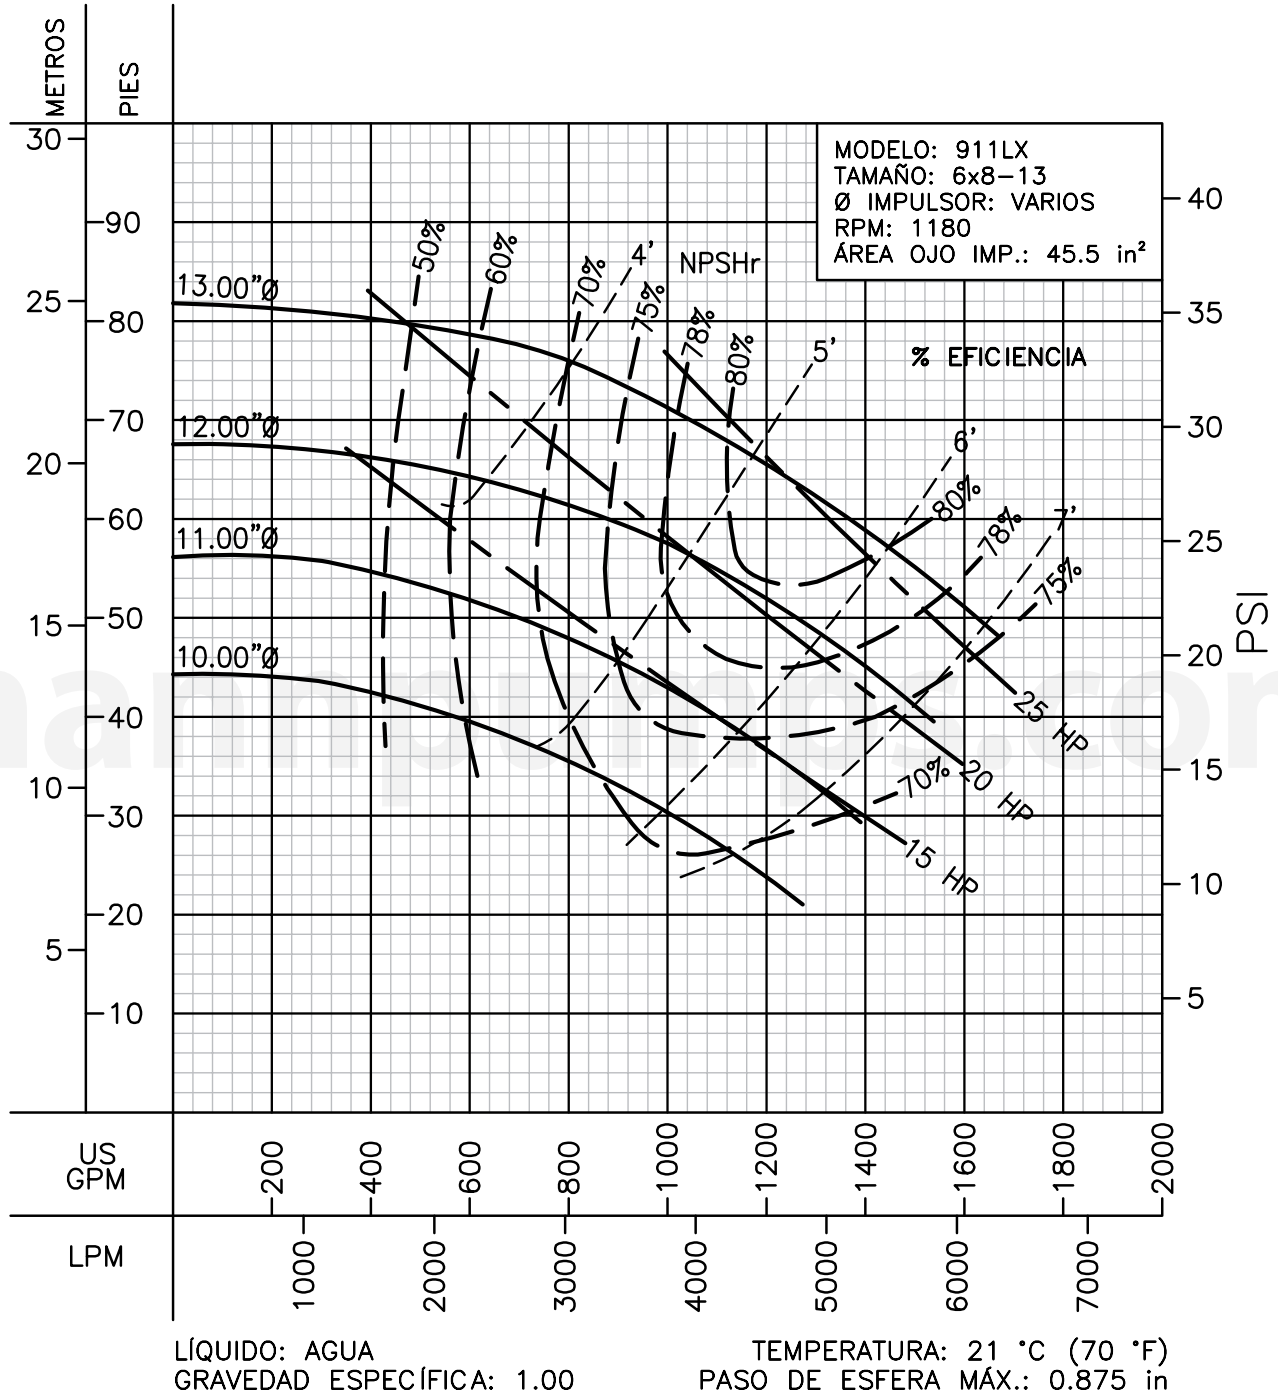

CURVAS DE RENDIMIENTO

Centrífugas ANSI

Serie: 911LX

Barnes de México, S.A. de C.V.
 D. Ladrón de Guevara 302 ote. Monterrey N.L. México C.P. 64500
 (81) 8863.3737 Y (81) 8351.3737 Y fax (81) 8331.1777
 ventas@mannpumps.com
 www.mannpumps.com