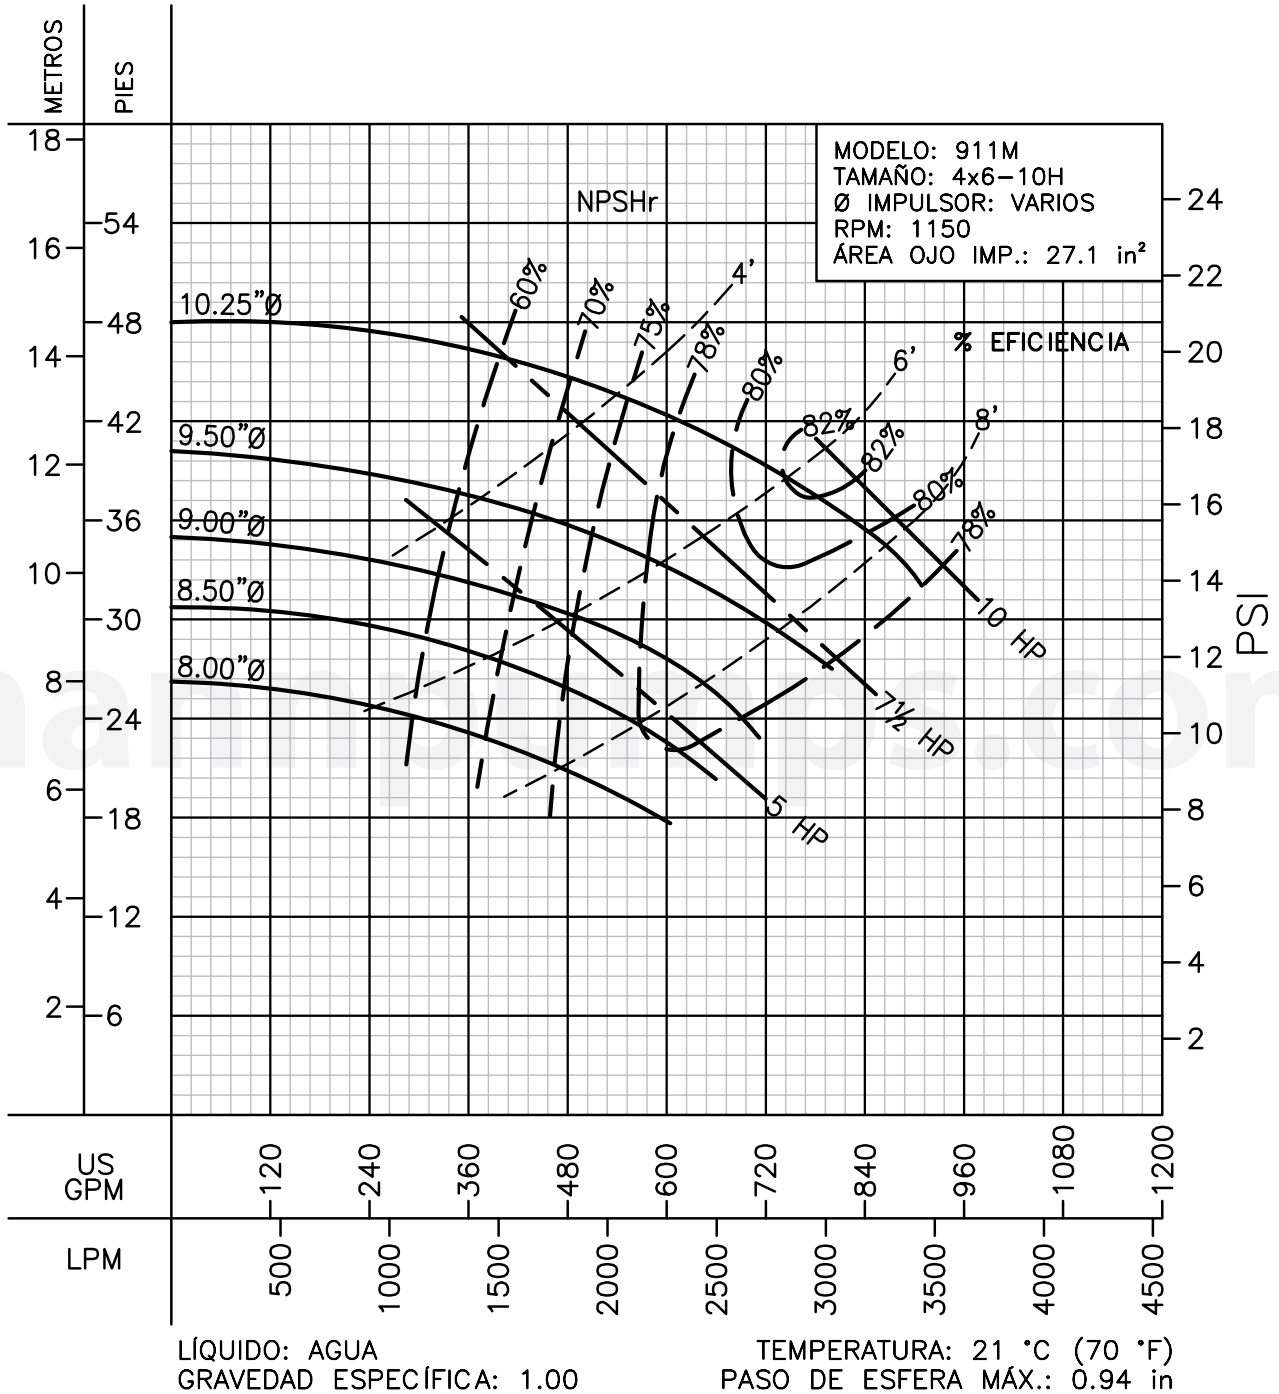

Barnes de México, S.A. de C.V.

D. Ladrón de Guevara 302 ote. Monterrey N.L. México C.P. 64500

(81) 8863.3737 Y (81) 8351.3737 Y fax (81) 8331.1777

ventas@mannpumps.com

www.mannpumps.com