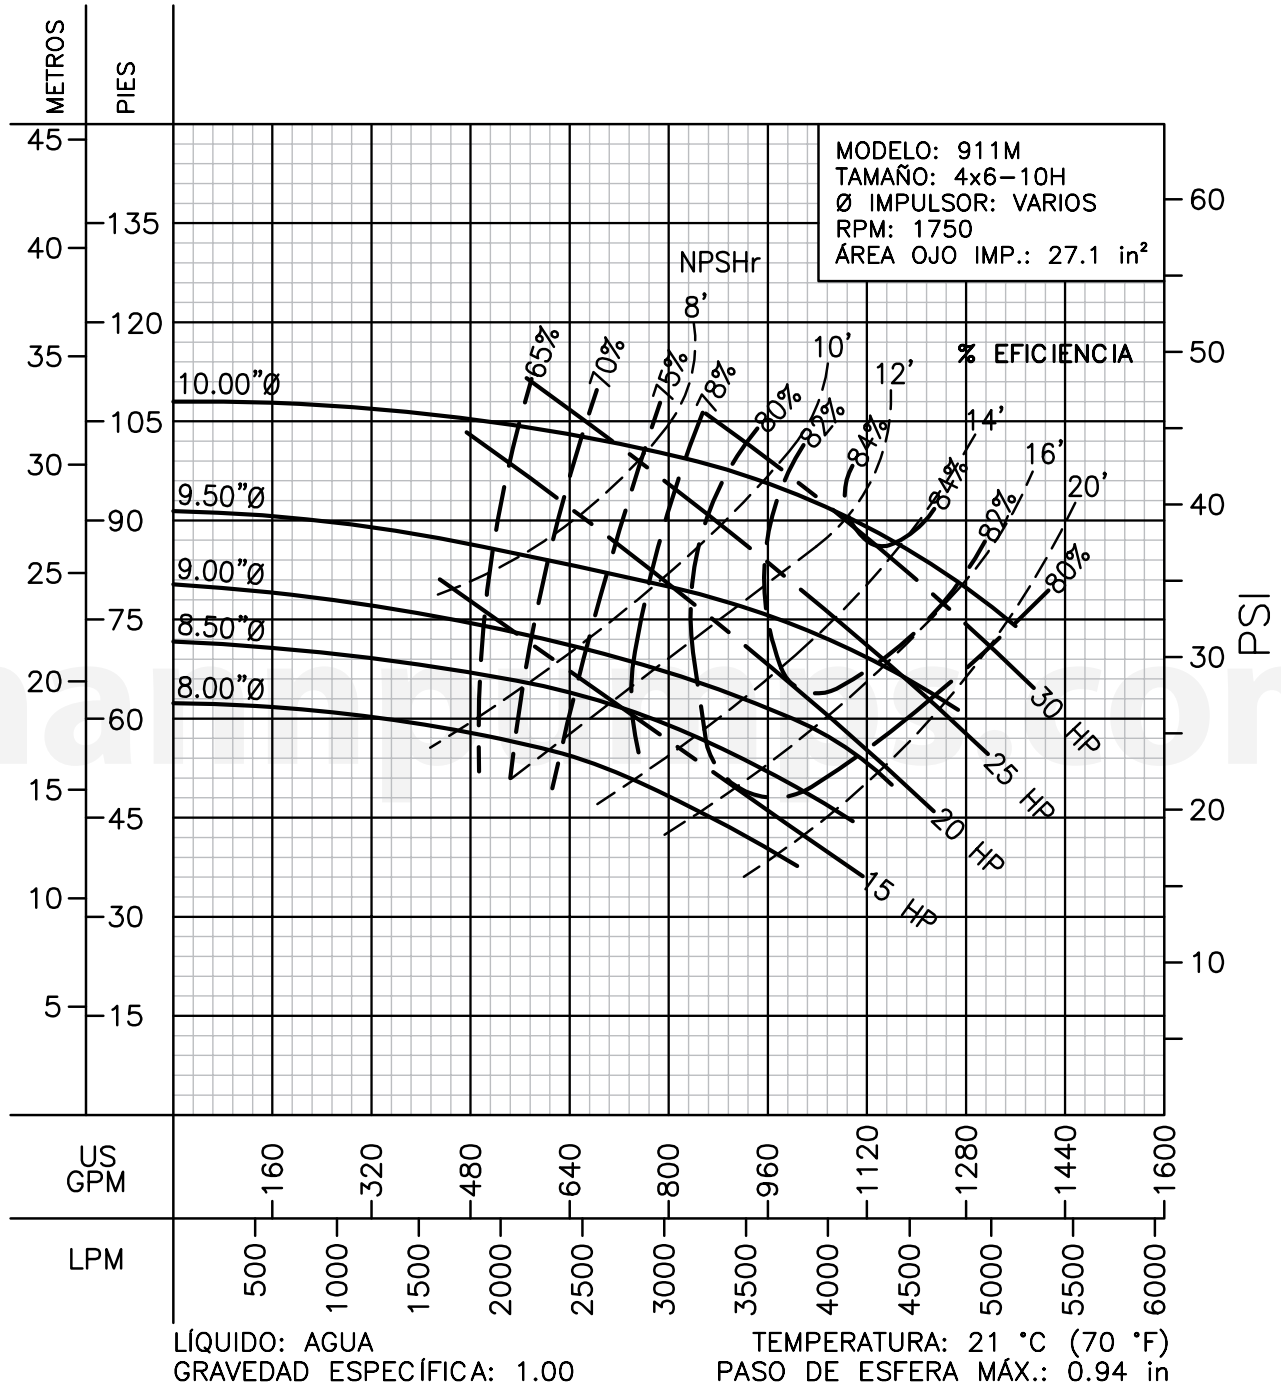

CURVAS DE RENDIMIENTO

Centrífugas ANSI

Serie: 911M

Barnes de México, S.A. de C.V.

D. Ladrón de Guevara 302 ote. Monterrey N.L. México C.P. 64500

(81) 8863.3737 Y (81) 8351.3737 Y fax (81) 8331.1777

ventas@mannpumps.com