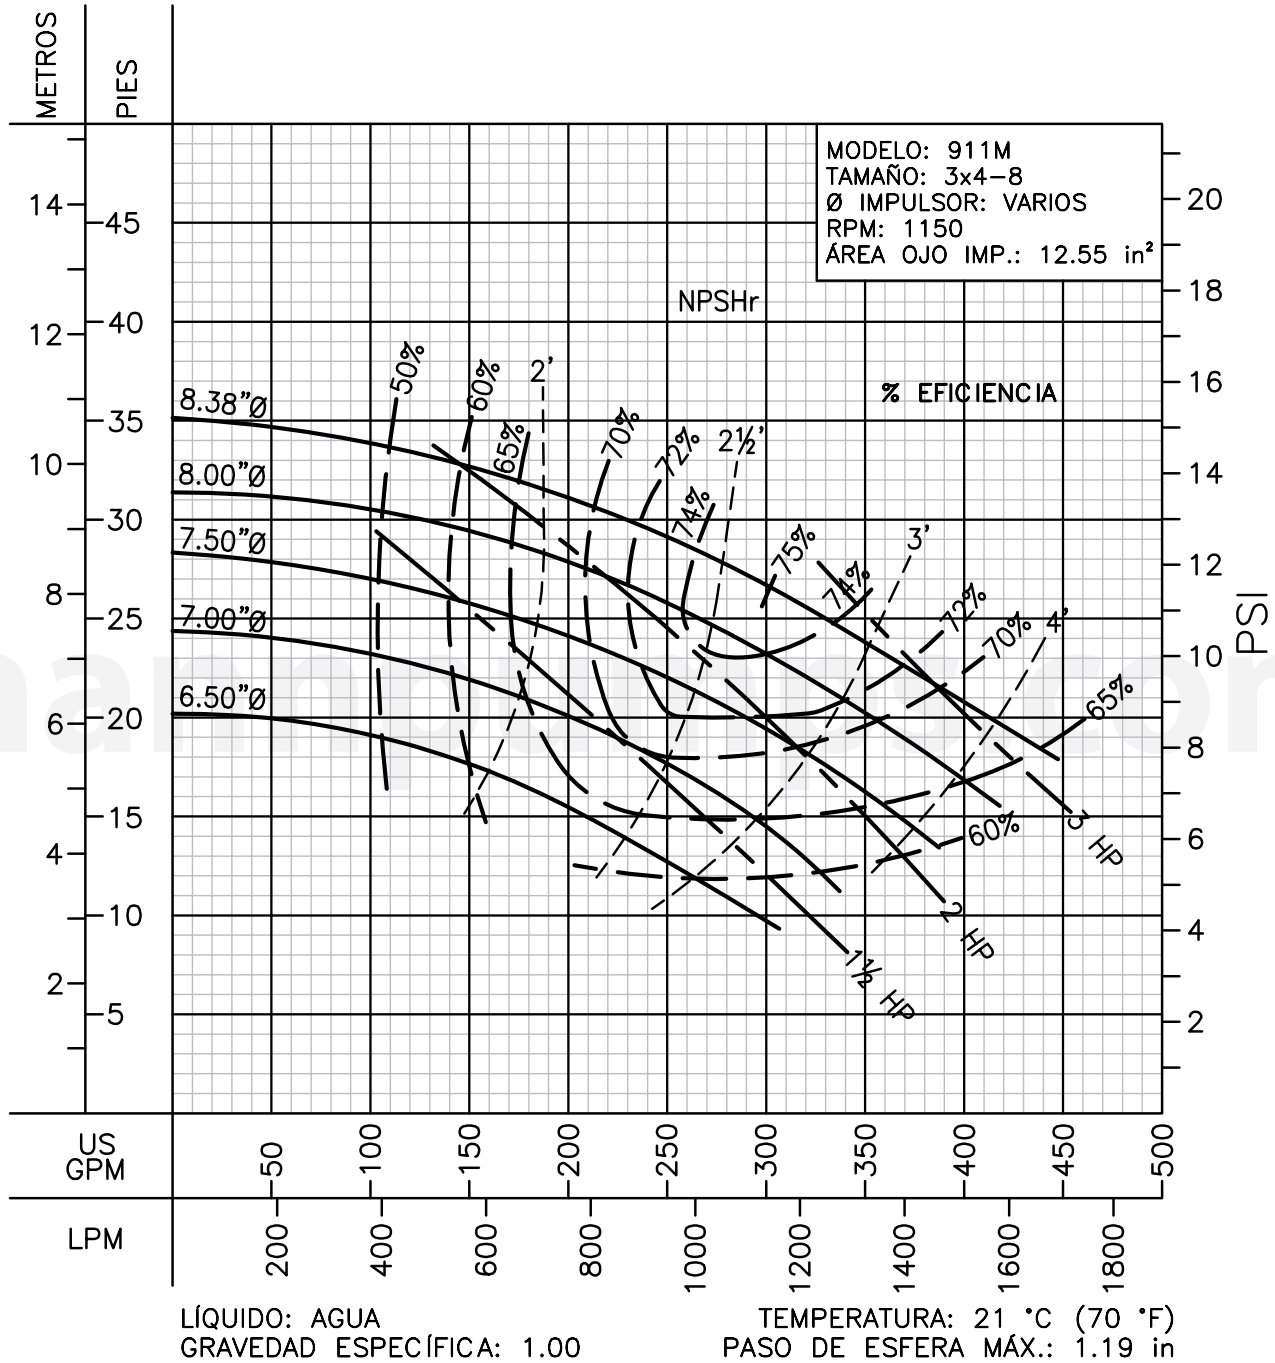

CURVAS DE RENDIMIENTO

Centrífugas ANSI

Serie: 911M

Barnes de México, S.A. de C.V.
 D. Ladrón de Guevara 302 ote. Monterrey N.L. México C.P. 64500
 (81) 8863.3737 Y (81) 8351.3737 Y fax (81) 8331.1777
 ventas@mannpumps.com
 www.mannpumps.com