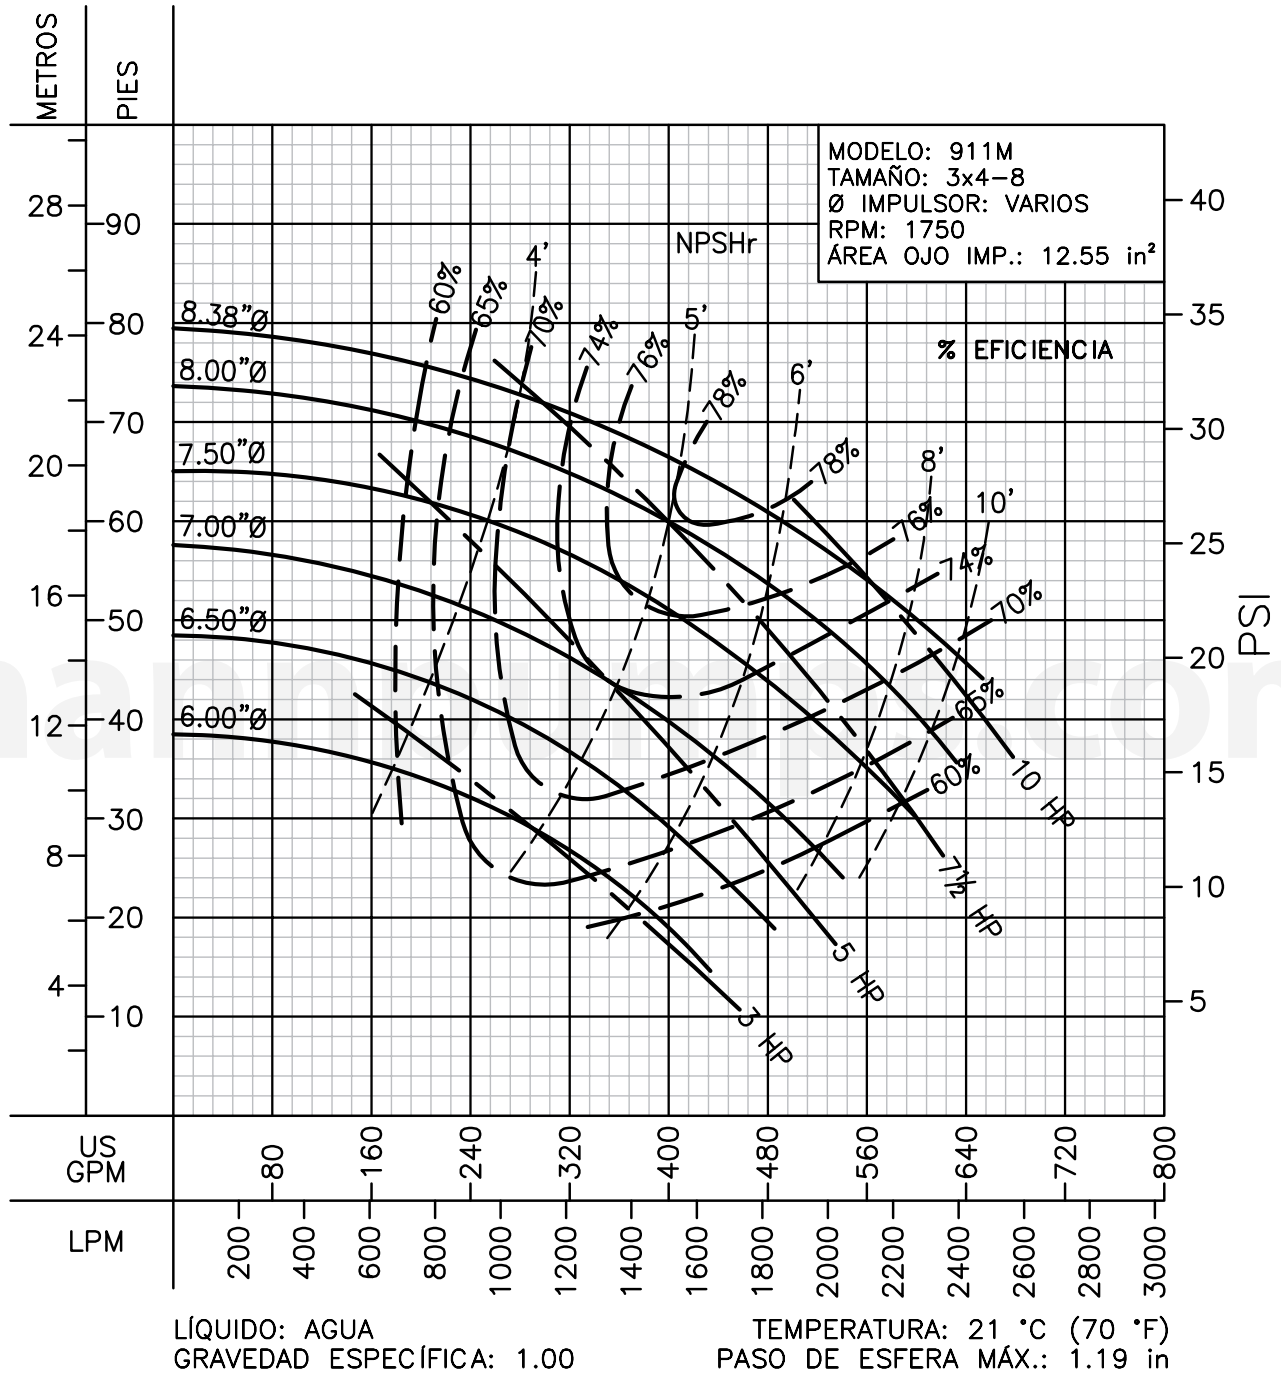

CURVAS DE RENDIMIENTO

Centrífugas ANSI

Serie: 911M

Barnes de México, S.A. de C.V.
 D. Ladrón de Guevara 302 ote. Monterrey N.L. México C.P. 64500
 (81) 8863.3737 Y (81) 8351.3737 Y fax (81) 8331.1777
 ventas@mannpumps.com
 www.mannpumps.com