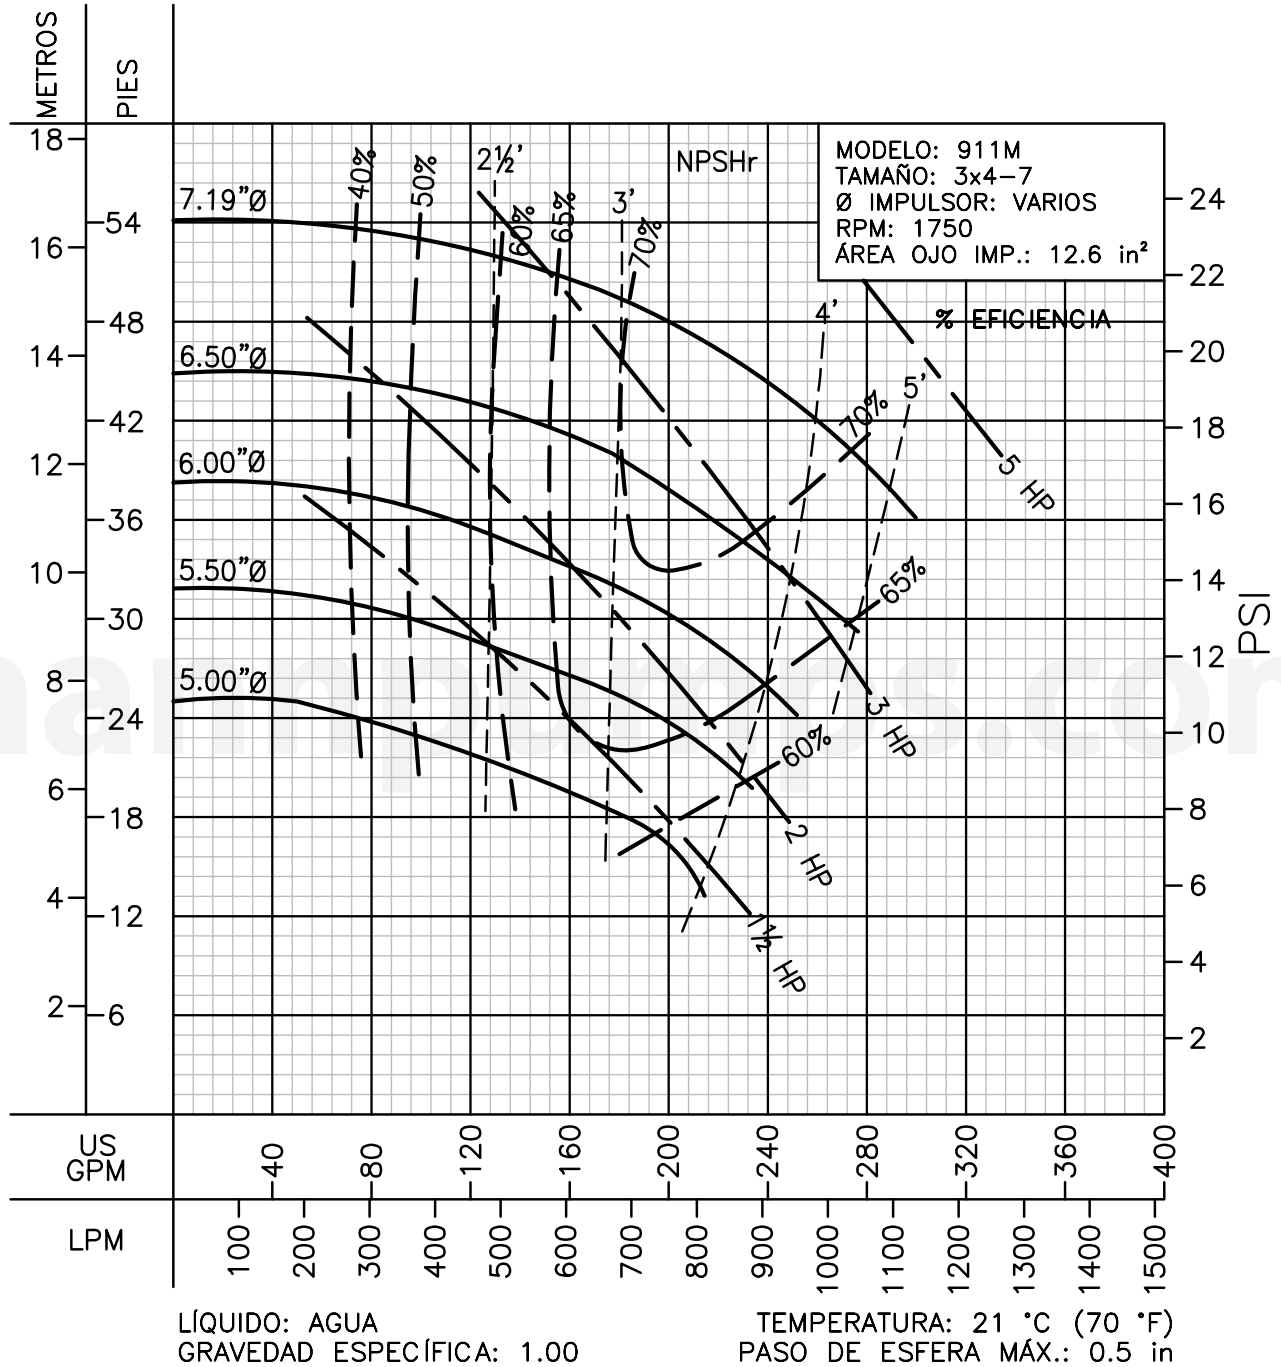

Barnes de México, S.A. de C.V.

D. Ladrón de Guevara 302 ote. Monterrey N.L. México C.P. 64500

(81) 8863.3737 Y (81) 8351.3737 Y fax (81) 8331.1777

ventas@mannpumps.com

www.mannpumps.com