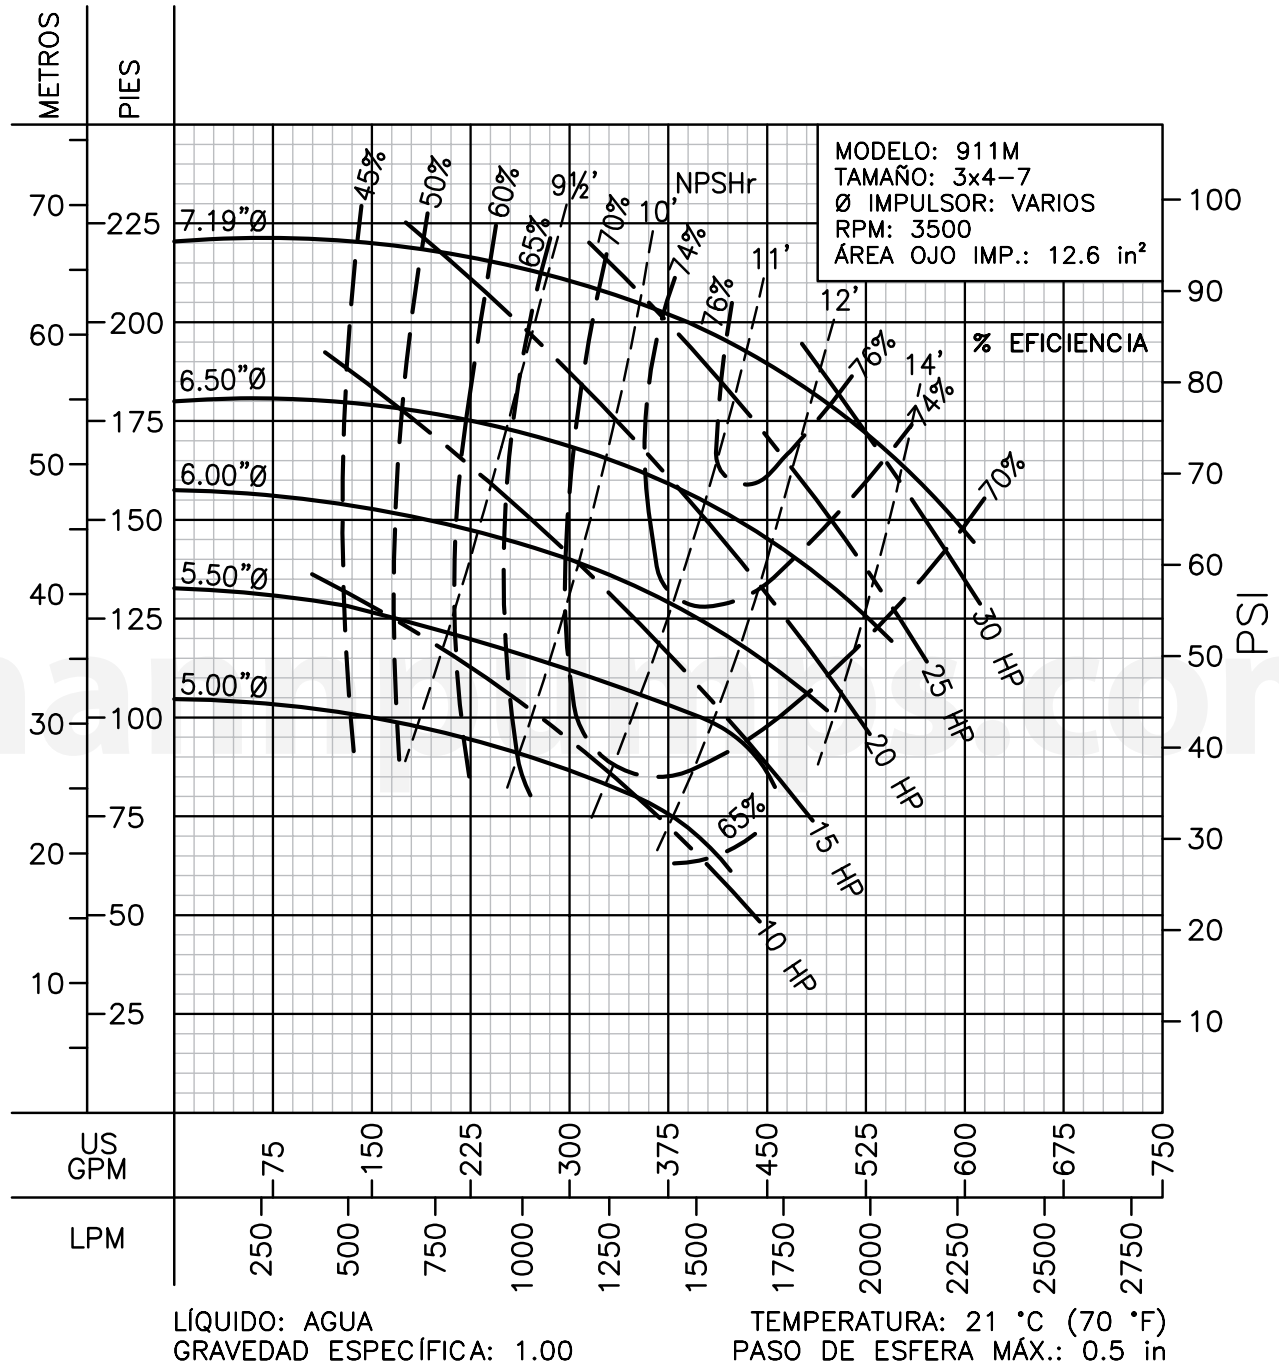

CURVAS DE RENDIMIENTO

Centrífugas ANSI

Serie: 911M

Barnes de México, S.A. de C.V.

D. Ladrón de Guevara 302 ote. Monterrey N.L. México C.P. 64500

(81) 8863.3737 Y (81) 8351.3737 Y fax (81) 8331.1777

ventas@mannpumps.com