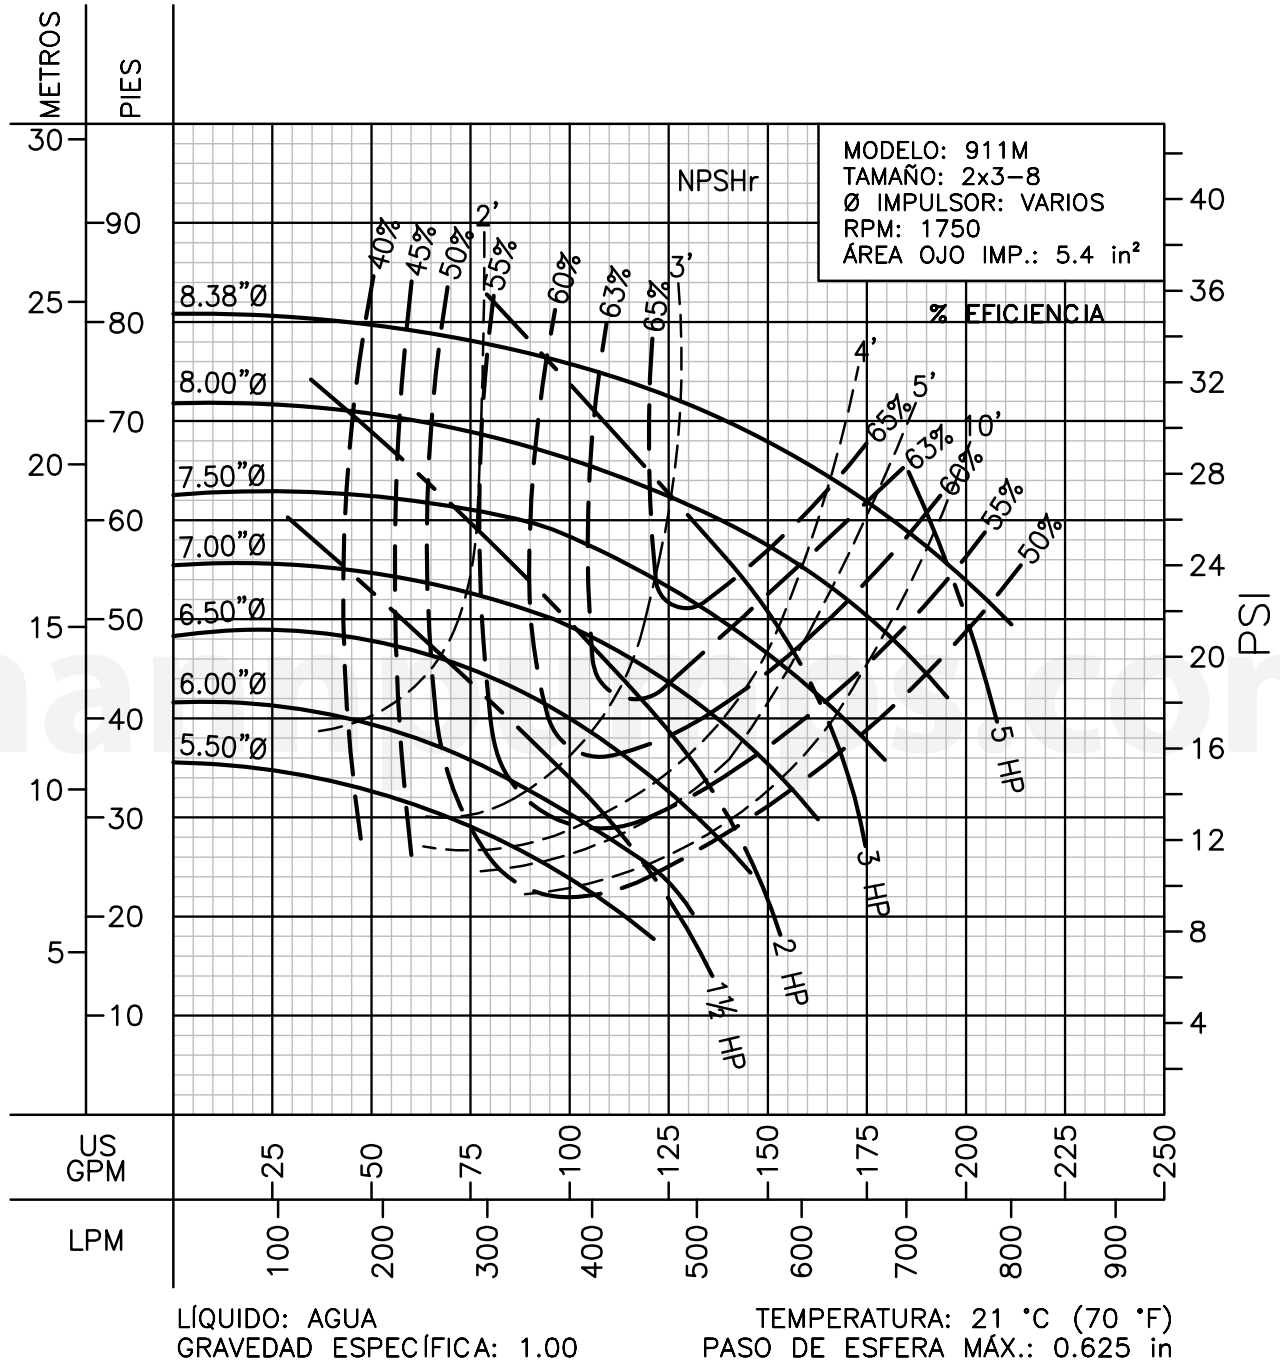

CURVAS DE RENDIMIENTO

Centrífugas ANSI

Serie: 911M

Barnes de México, S.A. de C.V.
 D. Ladrón de Guevara 302 ote. Monterrey N.L. México C.P. 64500
 (81) 8863.3737 Y (81) 8351.3737 Y fax (81) 8331.1777
 ventas@mannpumps.com
www.mannpumps.com