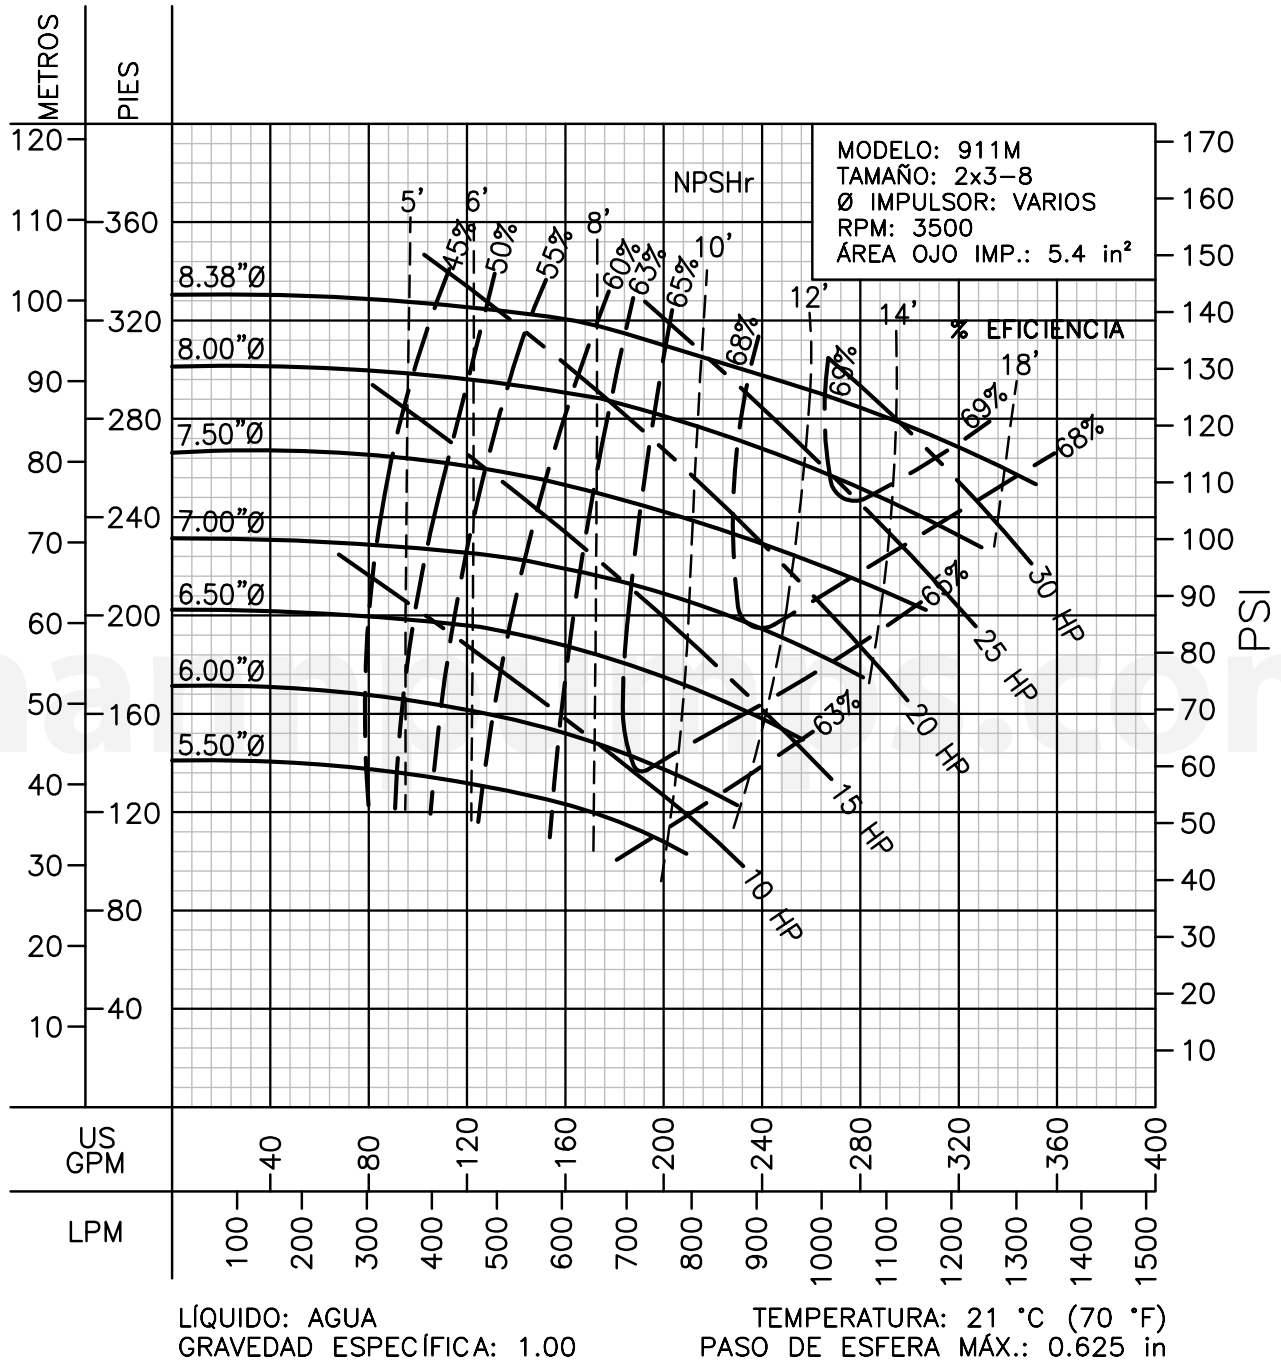

CURVAS DE RENDIMIENTO

Centrífugas ANSI

Serie: 911M

Barnes de México, S.A. de C.V.
 D. Ladrón de Guevara 302 ote. Monterrey N.L. México C.P. 64500
 (81) 8863.3737 Y (81) 8351.3737 Y fax (81) 8331.1777
 ventas@mannpumps.com
www.mannpumps.com