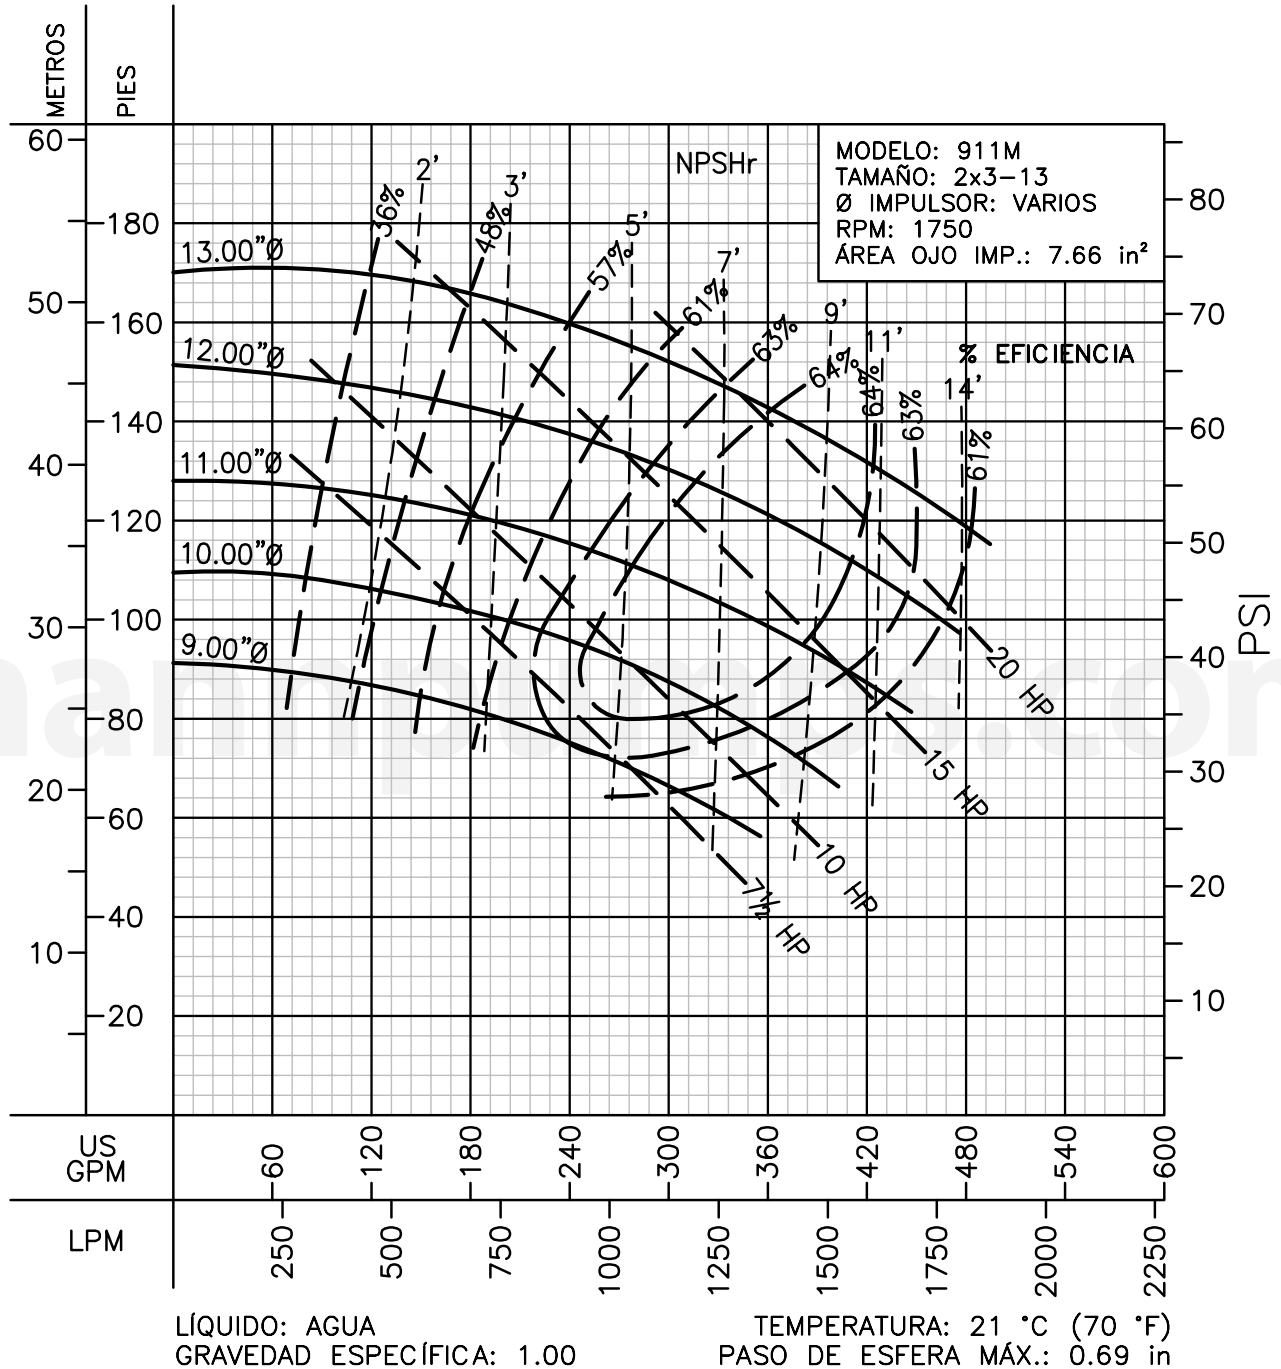

CURVAS DE RENDIMIENTO

Centrífugas ANSI

Serie: 911M y 911L

Barnes de México, S.A. de C.V.
 D. Ladrón de Guevara 302 ote. Monterrey N.L. México C.P. 64500
 (81) 8863.3737 Y (81) 8351.3737 Y fax (81) 8331.1777
 ventas@mannpumps.com
 www.mannpumps.com