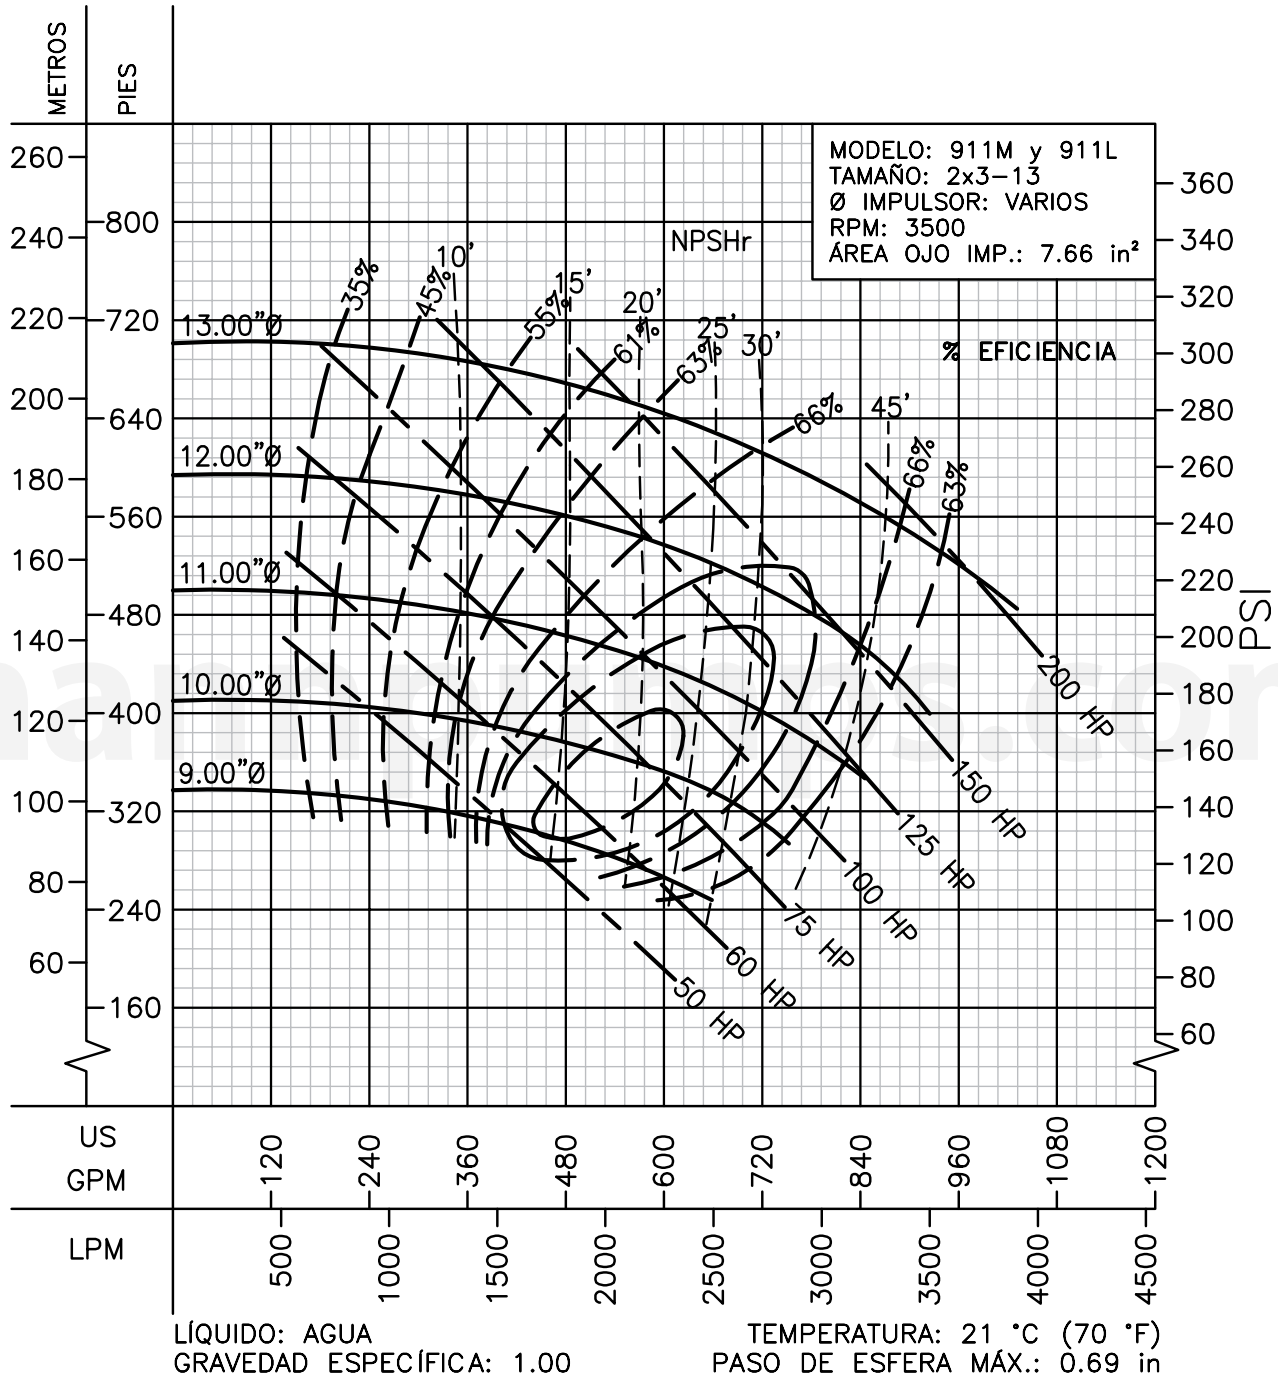

CURVAS DE RENDIMIENTO

Centrífugas ANSI

Serie: 911M y 911L

Barnes de México, S.A. de C.V.
 D. Ladrón de Guevara 302 ote. Monterrey N.L. México C.P. 64500
 (81) 8863.3737 Y (81) 8351.3737 Y fax (81) 8331.1777
 ventas@mannpumps.com
 www.mannpumps.com