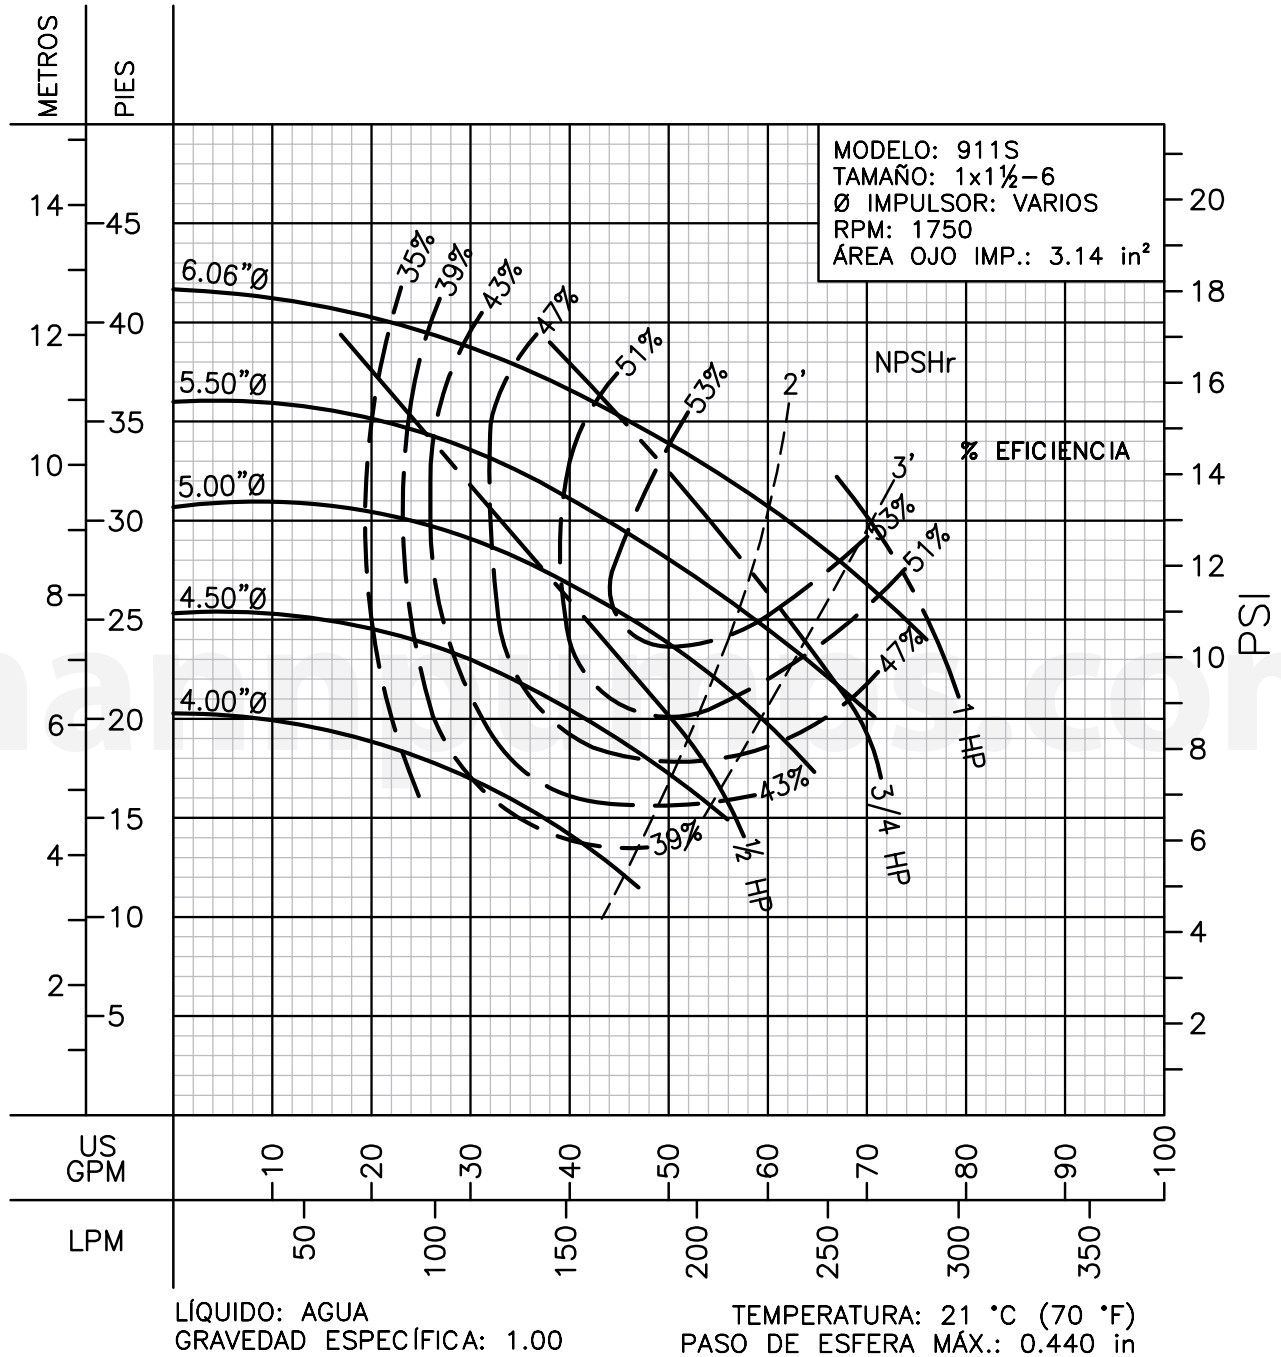

Barnes de México, S.A. de C.V.
D. Ladrón de Guevara 302 ote. Monterrey N.L. México C.P. 64500
(81) 8863.3737 Y (81) 8351.3737 Y fax (81) 8331.1777
ventas@mannpumps.com
www.mannpumps.com