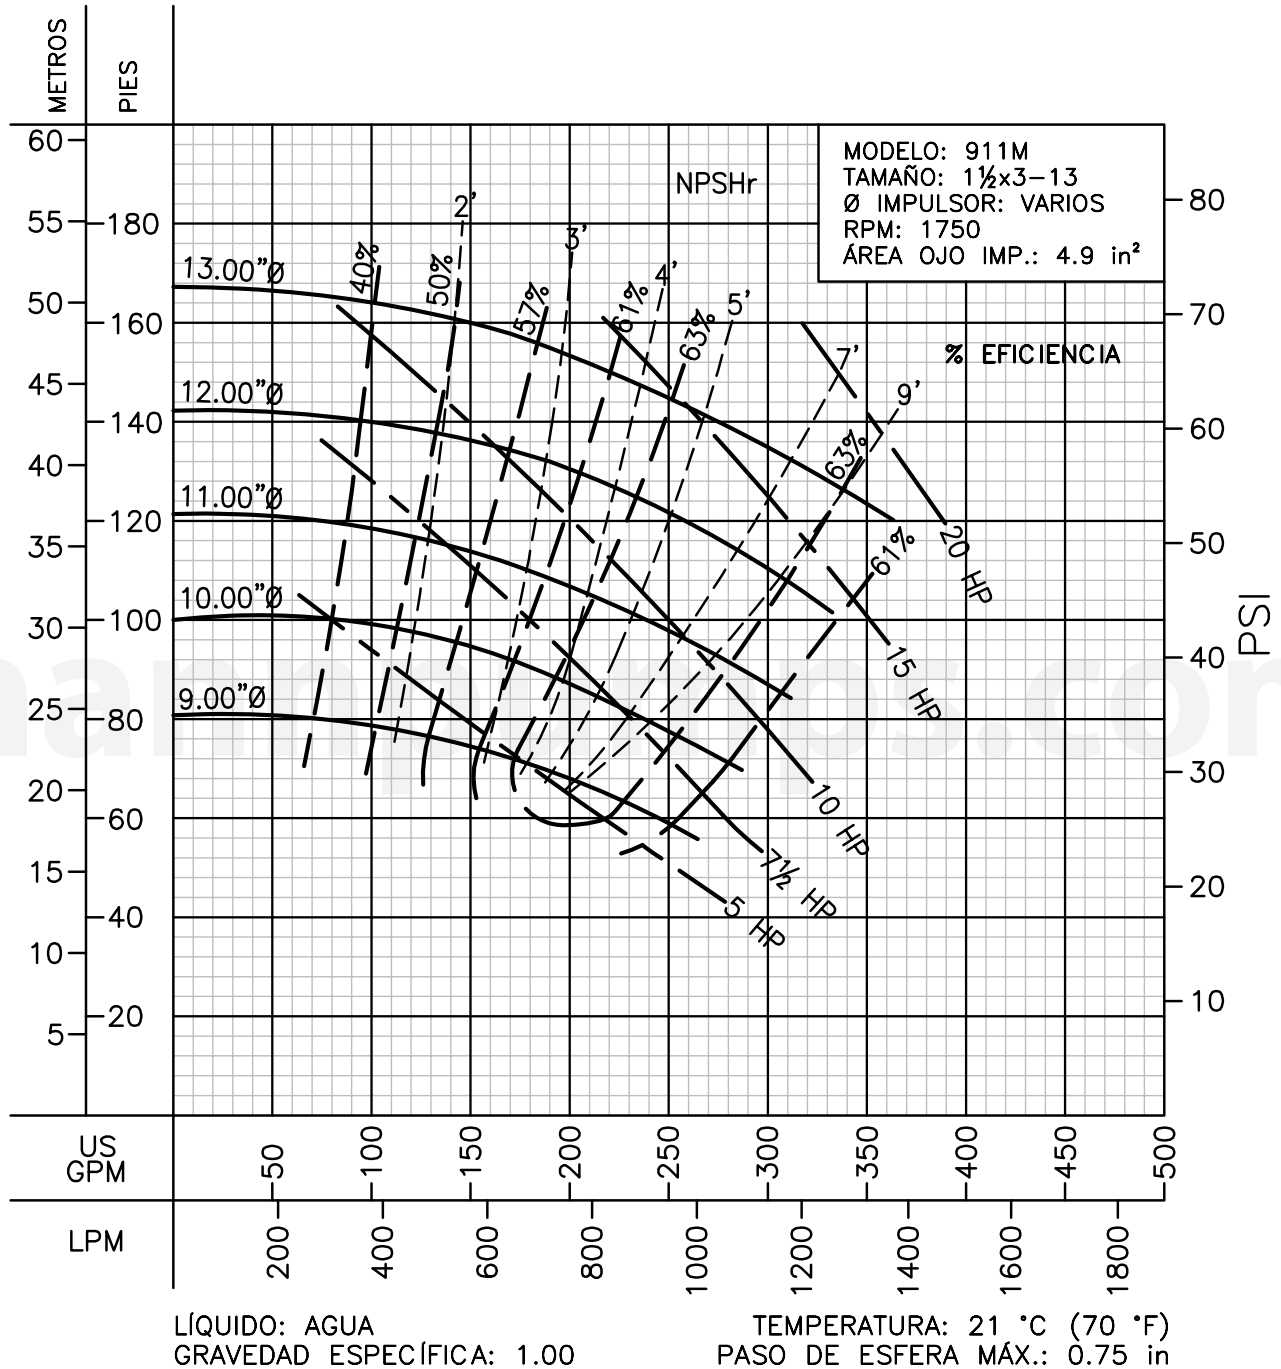

Centrífugas ANSI

Serie: 911M

Barnes de México, S.A. de C.V.

D. Ladrón de Guevara 302 ote. Monterrey N.L. México C.P. 64500

(81) 8863.3737 Y (81) 8351.3737 Y fax (81) 8331.1777

ventas@mannpumps.com

www.mannpumps.com